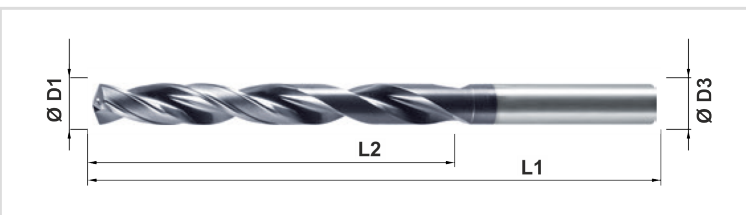

Broca MD 20xD C/refri (1588SLC)

Categorias

- Metal Duro

Ref.	Descrição	D1	D2	L1	L2	L3	L4	Z
582088SL20C0300	Ø3x70x110-S06	3	6	110	70	62	36	2
582088SL20C0310	Ø3.1x83x123-S06	3.1	6	123	83	72	36	2
582088SL20C0320	Ø3.2x83x123-S06	3.2	6	123	83	72	36	2
582088SL20C0330	Ø3.3x83x123-S06	3.3	6	123	83	72	36	2
582088SL20C0340	Ø3.4x83x123-S06	3.4	6	123	83	72	36	2
582088SL20C0350	Ø3.5x83x123-S06	3.5	6	123	83	72	36	2
582088SL20C0360	Ø3.6x96x136-S06	3.6	6	136	96	84	36	2
582088SL20C0370	Ø3.7x96x136-S06	3.7	6	136	96	84	36	2
582088SL20C0380	Ø3.8x96x136-S06	3.8	6	136	96	84	36	2
582088SL20C0390	Ø3.9x96x136-S06	3.9	6	136	96	84	36	2
582088SL20C0400	Ø4x96x136-S06	4	6	136	96	84	36	2
582088SL20C0410	Ø4.1x108x148-S06	4.1	6	148	108	96	36	2
582088SL20C0420	Ø4.2x108x148-S06	4.2	6	148	108	96	36	2
582088SL20C0430	Ø4.3x108x148-S06	4.3	6	148	108	96	36	2
582088SL20C0440	Ø4.4x108x148-S06	4.4	6	148	108	96	36	2
582088SL20C0450	Ø4.5x108x148-S06	4.5	6	148	108	96	36	2
582088SL20C0460	Ø4.6x118x158-S06	4.6	6	158	118	106	36	2
582088SL20C0470	Ø4.7x118x158-S06	4.7	6	158	118	106	36	2
582088SL20C0480	Ø4.8x118x158-S06	4.8	6	158	118	106	36	2
582088SL20C0490	Ø4.9x118x158-S06	4.9	6	158	118	106	36	2
582088SL20C0500	Ø5x118x158-S06	5	6	158	118	106	36	2
582088SL20C0510	Ø5.1x128x168-S06	5.1	6	168	128	116	36	2
582088SL20C0520	Ø5.2x128x168-S06	5.2	6	168	128	116	36	2
582088SL20C0530	Ø5.3x128x168-S06	5.3	6	168	128	116	36	2
582088SL20C0540	Ø5.4x128x168-S06	5.4	6	168	128	116	36	2