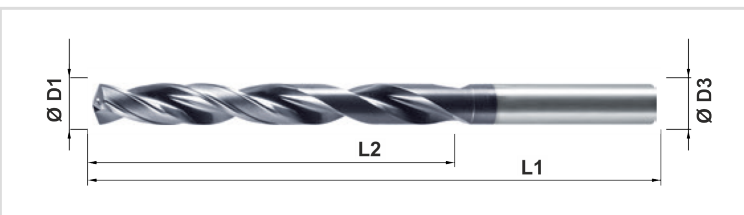

## Categorias

- Metal Duro

Ref.	Descrição	D1	D2	L1	L2	L3	L4	Z
582088SL20C0300	Ø3x70x110-S06	3	6	110	70	62	36	2
582088SL20C0310	Ø3.1x83x123-S06	3.1	6	123	83	72	36	2
582088SL20C0320	Ø3.2x83x123-S06	3.2	6	123	83	72	36	2
582088SL20C0330	Ø3.3x83x123-S06	3.3	6	123	83	72	36	2
582088SL20C0340	Ø3.4x83x123-S06	3.4	6	123	83	72	36	2
582088SL20C0350	Ø3.5x83x123-S06	3.5	6	123	83	72	36	2
582088SL20C0360	Ø3.6x96x136-S06	3.6	6	136	96	84	36	2
582088SL20C0370	Ø3.7x96x136-S06	3.7	6	136	96	84	36	2
582088SL20C0380	Ø3.8x96x136-S06	3.8	6	136	96	84	36	2
582088SL20C0390	Ø3.9x96x136-S06	3.9	6	136	96	84	36	2
582088SL20C0400	Ø4x96x136-S06	4	6	136	96	84	36	2
582088SL20C0410	Ø4.1x108x148-S06	4.1	6	148	108	96	36	2
582088SL20C0420	Ø4.2x108x148-S06	4.2	6	148	108	96	36	2
582088SL20C0430	Ø4.3x108x148-S06	4.3	6	148	108	96	36	2
582088SL20C0440	Ø4.4x108x148-S06	4.4	6	148	108	96	36	2
582088SL20C0450	Ø4.5x108x148-S06	4.5	6	148	108	96	36	2
582088SL20C0460	Ø4.6x118x158-S06	4.6	6	158	118	106	36	2
582088SL20C0470	Ø4.7x118x158-S06	4.7	6	158	118	106	36	2
582088SL20C0480	Ø4.8x118x158-S06	4.8	6	158	118	106	36	2
582088SL20C0490	Ø4.9x118x158-S06	4.9	6	158	118	106	36	2
582088SL20C0500	Ø5x118x158-S06	5	6	158	118	106	36	2
582088SL20C0510	Ø5.1x128x168-S06	5.1	6	168	128	116	36	2
582088SL20C0520	Ø5.2x128x168-S06	5.2	6	168	128	116	36	2
582088SL20C0530	Ø5.3x128x168-S06	5.3	6	168	128	116	36	2
582088SL20C0540	Ø5.4x128x168-S06	5.4	6	168	128	116	36	2