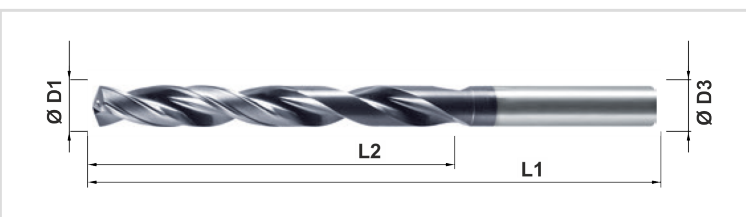

Broca MD 20xD C/refri (1588SLC)

Categorias

- Metal Duro

Ref.	Descrição	D1	D2	L1	L2	L3	L4	Z
582088SL20C0300	Ø3x70x110-S06	3	6	110	70	62	36	2
582088SL20C0310	Ø3.1x83x123-S06	3.1	6	123	83	72	36	2
582088SL20C0320	Ø3.2x83x123-S06	3.2	6	123	83	72	36	2
582088SL20C0330	Ø3.3x83x123-S06	3.3	6	123	83	72	36	2
582088SL20C0340	Ø3.4x83x123-S06	3.4	6	123	83	72	36	2
582088SL20C0350	Ø3.5x83x123-S06	3.5	6	123	83	72	36	2
582088SL20C0360	Ø3.6x96x136-S06	3.6	6	136	96	84	36	2
582088SL20C0370	Ø3.7x96x136-S06	3.7	6	136	96	84	36	2
582088SL20C0380	Ø3.8x96x136-S06	3.8	6	136	96	84	36	2
582088SL20C0390	Ø3.9x96x136-S06	3.9	6	136	96	84	36	2
582088SL20C0400	Ø4x96x136-S06	4	6	136	96	84	36	2
582088SL20C0410	Ø4.1x108x148-S06	4.1	6	148	108	96	36	2
582088SL20C0420	Ø4.2x108x148-S06	4.2	6	148	108	96	36	2
582088SL20C0430	Ø4.3x108x148-S06	4.3	6	148	108	96	36	2
582088SL20C0440	Ø4.4x108x148-S06	4.4	6	148	108	96	36	2
582088SL20C0450	Ø4.5x108x148-S06	4.5	6	148	108	96	36	2
582088SL20C0460	Ø4.6x118x158-S06	4.6	6	158	118	106	36	2
582088SL20C0470	Ø4.7x118x158-S06	4.7	6	158	118	106	36	2
582088SL20C0480	Ø4.8x118x158-S06	4.8	6	158	118	106	36	2
582088SL20C0490	Ø4.9x118x158-S06	4.9	6	158	118	106	36	2
582088SL20C0500	Ø5x118x158-S06	5	6	158	118	106	36	2
582088SL20C0510	Ø5.1x128x168-S06	5.1	6	168	128	116	36	2
582088SL20C0520	Ø5.2x128x168-S06	5.2	6	168	128	116	36	2
582088SL20C0530	Ø5.3x128x168-S06	5.3	6	168	128	116	36	2
582088SL20C0540	Ø5.4x128x168-S06	5.4	6	168	128	116	36	2