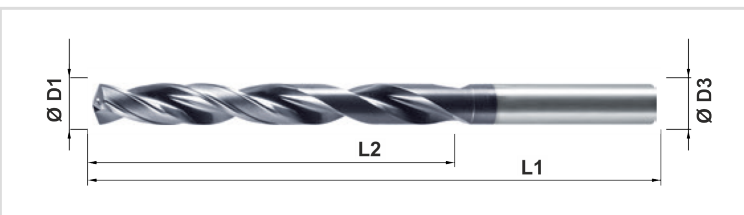

Broca MD 20xD C/refri (1588SLC)

Categorias

- Metal Duro

Ref.	Descrição	D1	D2	L1	L2	L3	L4	Z
582088SL20C0300	Ø3x70x110-S06	3	6	110	70	62	36	2
582088SL20C0310	Ø3.1x83x123-S06	3.1	6	123	83	72	36	2
582088SL20C0320	Ø3.2x83x123-S06	3.2	6	123	83	72	36	2
582088SL20C0330	Ø3.3x83x123-S06	3.3	6	123	83	72	36	2
582088SL20C0340	Ø3.4x83x123-S06	3.4	6	123	83	72	36	2
582088SL20C0350	Ø3.5x83x123-S06	3.5	6	123	83	72	36	2
582088SL20C0360	Ø3.6x96x136-S06	3.6	6	136	96	84	36	2
582088SL20C0370	Ø3.7x96x136-S06	3.7	6	136	96	84	36	2
582088SL20C0380	Ø3.8x96x136-S06	3.8	6	136	96	84	36	2
582088SL20C0390	Ø3.9x96x136-S06	3.9	6	136	96	84	36	2
582088SL20C0400	Ø4x96x136-S06	4	6	136	96	84	36	2
582088SL20C0410	Ø4.1x108x148-S06	4.1	6	148	108	96	36	2
582088SL20C0420	Ø4.2x108x148-S06	4.2	6	148	108	96	36	2
582088SL20C0430	Ø4.3x108x148-S06	4.3	6	148	108	96	36	2
582088SL20C0440	Ø4.4x108x148-S06	4.4	6	148	108	96	36	2
582088SL20C0450	Ø4.5x108x148-S06	4.5	6	148	108	96	36	2
582088SL20C0460	Ø4.6x118x158-S06	4.6	6	158	118	106	36	2
582088SL20C0470	Ø4.7x118x158-S06	4.7	6	158	118	106	36	2
582088SL20C0480	Ø4.8x118x158-S06	4.8	6	158	118	106	36	2
582088SL20C0490	Ø4.9x118x158-S06	4.9	6	158	118	106	36	2
582088SL20C0500	Ø5x118x158-S06	5	6	158	118	106	36	2
582088SL20C0510	Ø5.1x128x168-S06	5.1	6	168	128	116	36	2
582088SL20C0520	Ø5.2x128x168-S06	5.2	6	168	128	116	36	2
582088SL20C0530	Ø5.3x128x168-S06	5.3	6	168	128	116	36	2
582088SL20C0540	Ø5.4x128x168-S06	5.4	6	168	128	116	36	2