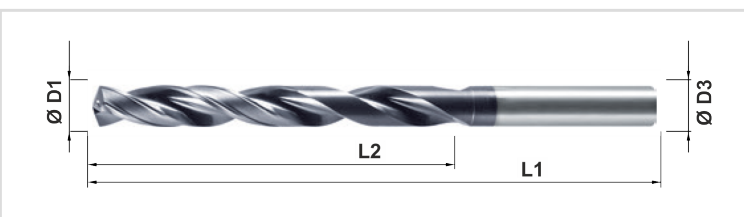

## Categorias

- Metal Duro

Ref.	Descrição	D1	D2	L1	L2	L3	L4	Z
582088SL15C0300	Ø3x60x100-S06	3	6	100	60	50	36	2
582088SL15C0310	Ø3.1x65x105-S06	3.1	6	105	65	55	36	2
582088SL15C0320	Ø3.2x65x105-S06	3.2	6	105	65	55	36	2
582088SL15C0330	Ø3.3x65x105-S06	3.3	6	105	65	55	36	2
582088SL15C0340	Ø3.4x65x105-S06	3.4	6	105	65	55	36	2
582088SL15C0350	Ø3.5x65x105-S06	3.5	6	105	65	55	36	2
582088SL15C0360	Ø3.6x72x112-S06	3.6	6	112	72	62	36	2
582088SL15C0370	Ø3.7x72x112-S06	3.7	6	112	72	68	36	2
582088SL15C0380	Ø3.8x72x112-S06	3.8	6	112	72	68	36	2
582088SL15C0390	Ø3.9x72x112-S06	3.9	6	112	72	68	36	2
582088SL15C0400	Ø4x72x112-S06	4	6	112	72	64	36	2
582088SL15C0410	Ø4.1x80x120-S06	4.1	6	120	80	72	36	2
582088SL15C0420	Ø4.2x80x120-S06	4.2	6	120	80	72	36	2
582088SL15C0430	Ø4.3x80x120-S06	4.3	6	120	80	72	36	2
582088SL15C0440	Ø4.4x80x120-S06	4.4	6	120	80	72	36	2
582088SL15C0450	Ø4.5x80x120-S06	4.5	6	120	80	72	36	2
582088SL15C0460	Ø4.6x88x128-S06	4.6	6	128	88	80	36	2
582088SL15C0470	Ø4.7x88x128-S06	4.7	6	128	88	80	36	2
582088SL15C0480	Ø4.8x88x128-S06	4.8	6	128	88	80	36	2
582088SL15C0490	Ø4.9x88x128-S06	4.9	6	128	88	80	36	2
582088SL15C0500	Ø5x88x128-S06	5	6	128	88	82	36	2
582088SL15C0510	Ø5.1x96x136-S06	5.1	6	136	96	90	36	2
582088SL15C0520	Ø5.2x96x136-S06	5.2	6	136	96	90	36	2
582088SL15C0530	Ø5.3x96x136-S06	5.3	6	136	96	90	36	2
582088SL15C0540	Ø5.4x96x136-S06	5.4	6	136	96	90	36	2