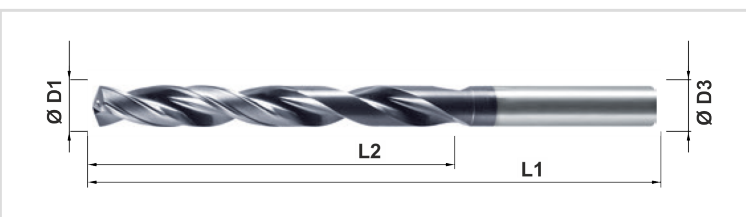

## Categorias

- Metal Duro

Ref.	Descrição	D1	D2	L1	L2	L3	L4	Z
582036SU05C0300	Ø3x28x66-S06	3	6	66	28	23	36	2
582036SU05C0310	Ø3.1x28x66-S06	3.1	6	66	28	23	36	2
582036SU05C0320	Ø3.2x28x66-S06	3.2	6	66	28	23	36	2
582036SU05C0325	Ø3.25x28x66-S06	3.25	6	66	28	23	36	2
582036SU05C0330	Ø3.3x28x66-S06	3.3	6	66	28	23	36	2
582036SU05C0340	Ø3.4x28x66-S06	3.4	6	66	28	23	36	2
582036SU05C0350	Ø3.5x28x66-S06	3.5	6	66	28	23	36	2
582036SU05C0360	Ø3.6x28x66-S06	3.6	6	66	28	23	36	2
582036SU05C0370	Ø3.7x28x66-S06	3.7	6	66	28	23	36	2
582036SU05C0380	Ø3.8x36x74-S06	3.8	6	74	36	29	36	2
582036SU05C0390	Ø3.9x36x74-S06	3.9	6	74	36	29	36	2
582036SU05C0400	Ø4x36x74-S06	4	6	74	36	29	36	2
582036SU05C0410	Ø4.1x36x74-S06	4.1	6	74	36	29	36	2
582036SU05C0420	Ø4.2x36x74-S06	4.2	6	74	36	29	36	2
582036SU05C0430	Ø4.3x36x74-S06	4.3	6	74	36	29	36	2
582036SU05C0440	Ø4.4x36x74-S06	4.4	6	74	36	29	36	2
582036SU05C0450	Ø4.5x36x74-S06	4.5	6	74	36	29	36	2
582036SU05C0460	Ø4.6x36x74-S06	4.6	6	74	36	29	36	2
582036SU05C0465	Ø4.65x36x74-S06	4.65	6	74	36	29	36	2
582036SU05C0470	Ø4.7x36x74-S06	4.7	6	74	36	29	36	2
582036SU05C0480	Ø4.8x44x82-S06	4.8	6	82	44	35	36	2
582036SU05C0490	Ø4.9x44x82-S06	4.9	6	82	44	35	36	2
582036SU05C0500	Ø5x44x82-S06	5	6	82	44	35	36	2
582036SU05C0510	Ø5.1x44x82-S06	5.1	6	82	44	35	36	2
582036SU05C0520	Ø5.2x44x82-S06	5.2	6	82	44	35	36	2