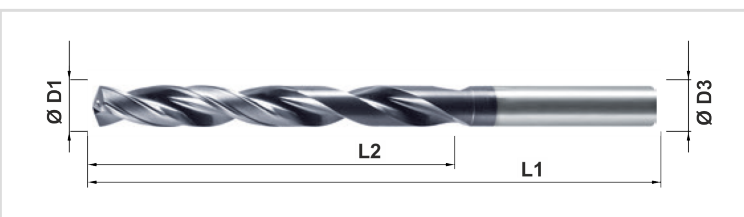

## Categorias

- Metal Duro

Ref.	Descrição	D1	D2	L1	L2	L3	L4	Z
582036SU05C0300	Ø3x28x66-S06	3	6	66	28	23	36	2
582036SU05C0310	Ø3.1x28x66-S06	3.1	6	66	28	23	36	2
582036SU05C0320	Ø3.2x28x66-S06	3.2	6	66	28	23	36	2
582036SU05C0325	Ø3.25x28x66-S06	3.25	6	66	28	23	36	2
582036SU05C0330	Ø3.3x28x66-S06	3.3	6	66	28	23	36	2
582036SU05C0340	Ø3.4x28x66-S06	3.4	6	66	28	23	36	2
582036SU05C0350	Ø3.5x28x66-S06	3.5	6	66	28	23	36	2
582036SU05C0360	Ø3.6x28x66-S06	3.6	6	66	28	23	36	2
582036SU05C0370	Ø3.7x28x66-S06	3.7	6	66	28	23	36	2
582036SU05C0380	Ø3.8x36x74-S06	3.8	6	74	36	29	36	2
582036SU05C0390	Ø3.9x36x74-S06	3.9	6	74	36	29	36	2
582036SU05C0400	Ø4x36x74-S06	4	6	74	36	29	36	2
582036SU05C0410	Ø4.1x36x74-S06	4.1	6	74	36	29	36	2
582036SU05C0420	Ø4.2x36x74-S06	4.2	6	74	36	29	36	2
582036SU05C0430	Ø4.3x36x74-S06	4.3	6	74	36	29	36	2
582036SU05C0440	Ø4.4x36x74-S06	4.4	6	74	36	29	36	2
582036SU05C0450	Ø4.5x36x74-S06	4.5	6	74	36	29	36	2
582036SU05C0460	Ø4.6x36x74-S06	4.6	6	74	36	29	36	2
582036SU05C0465	Ø4.65x36x74-S06	4.65	6	74	36	29	36	2
582036SU05C0470	Ø4.7x36x74-S06	4.7	6	74	36	29	36	2
582036SU05C0480	Ø4.8x44x82-S06	4.8	6	82	44	35	36	2
582036SU05C0490	Ø4.9x44x82-S06	4.9	6	82	44	35	36	2
582036SU05C0500	Ø5x44x82-S06	5	6	82	44	35	36	2
582036SU05C0510	Ø5.1x44x82-S06	5.1	6	82	44	35	36	2
582036SU05C0520	Ø5.2x44x82-S06	5.2	6	82	44	35	36	2