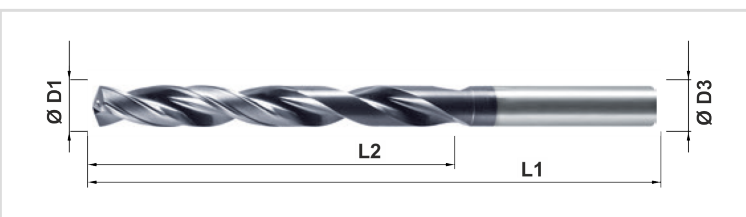

Broca MD 5xD C/refri (1536SUC)

Categorias

- Metal Duro

Ref.	Descrição	D1	D2	L1	L2	L3	L4	Z
582036SU05C0300	Ø3x28x66-S06	3	6	66	28	23	36	2
582036SU05C0310	Ø3.1x28x66-S06	3.1	6	66	28	23	36	2
582036SU05C0320	Ø3.2x28x66-S06	3.2	6	66	28	23	36	2
582036SU05C0325	Ø3.25x28x66-S06	3.25	6	66	28	23	36	2
582036SU05C0330	Ø3.3x28x66-S06	3.3	6	66	28	23	36	2
582036SU05C0340	Ø3.4x28x66-S06	3.4	6	66	28	23	36	2
582036SU05C0350	Ø3.5x28x66-S06	3.5	6	66	28	23	36	2
582036SU05C0360	Ø3.6x28x66-S06	3.6	6	66	28	23	36	2
582036SU05C0370	Ø3.7x28x66-S06	3.7	6	66	28	23	36	2
582036SU05C0380	Ø3.8x36x74-S06	3.8	6	74	36	29	36	2
582036SU05C0390	Ø3.9x36x74-S06	3.9	6	74	36	29	36	2
582036SU05C0400	Ø4x36x74-S06	4	6	74	36	29	36	2
582036SU05C0410	Ø4.1x36x74-S06	4.1	6	74	36	29	36	2
582036SU05C0420	Ø4.2x36x74-S06	4.2	6	74	36	29	36	2
582036SU05C0430	Ø4.3x36x74-S06	4.3	6	74	36	29	36	2
582036SU05C0440	Ø4.4x36x74-S06	4.4	6	74	36	29	36	2
582036SU05C0450	Ø4.5x36x74-S06	4.5	6	74	36	29	36	2
582036SU05C0460	Ø4.6x36x74-S06	4.6	6	74	36	29	36	2
582036SU05C0465	Ø4.65x36x74-S06	4.65	6	74	36	29	36	2
582036SU05C0470	Ø4.7x36x74-S06	4.7	6	74	36	29	36	2
582036SU05C0480	Ø4.8x44x82-S06	4.8	6	82	44	35	36	2
582036SU05C0490	Ø4.9x44x82-S06	4.9	6	82	44	35	36	2
582036SU05C0500	Ø5x44x82-S06	5	6	82	44	35	36	2
582036SU05C0510	Ø5.1x44x82-S06	5.1	6	82	44	35	36	2
582036SU05C0520	Ø5.2x44x82-S06	5.2	6	82	44	35	36	2