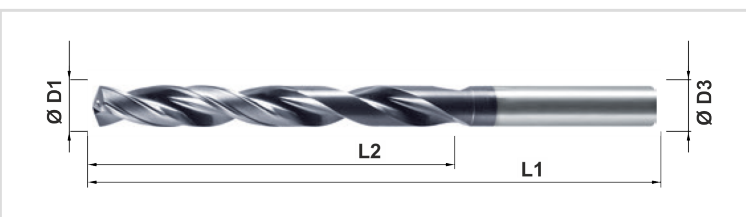

Broca MD 3xD S/refri (1534SU)

Categorias

- Metal Duro

Ref.	Descrição	D1	D2	L1	L2	L3	L4	Z
582034SU030090S	Ø0.9x4.2x47-S04	0.9	4	47	4.2	3.4	37.9	2
582034SU030100S	Ø1x4.7x47-S04	1	4	47	4.7	3.8	37.6	2
582034SU030105S	Ø1.05x4.9x47-S04	1.05	4	47	4.9	3.9	37.5	2
582034SU030110S	Ø1.1x5.2x47-S04	1.1	4	47	5.2	4.1	37.2	2
582034SU030115S	Ø1.15x5.4x47-S04	1.15	4	47	5.4	4.3	37.1	2
582034SU030120S	Ø1.2x5.6x47-S04	1.2	4	47	5.6	4.5	37	2
582034SU030125S	Ø1.25x5.9x47-S04	1.25	4	47	5.9	4.7	36.8	2
582034SU030130S	Ø1.3x6.1x47-S04	1.3	4	47	6.1	4.9	36.6	2
582034SU030135S	Ø1.35x6.3x47-S04	1.35	4	47	6.3	5.1	36.5	2
582034SU030140S	Ø1.4x6.6x47-S04	1.4	4	47	6.6	5.3	36.3	2
582034SU030145S	Ø1.45x6.8x47-S04	1.45	4	47	6.8	5.4	36.2	2
582034SU030147S	Ø1.47x6.9x47-S04	1.47	4	47	6.9	5.5	36.1	2
582034SU030150S	Ø1.5x7.1x47-S04	1.5	4	47	7.1	5.6	36	2
582034SU030155S	Ø1.55x7.3x47-S04	1.55	4	47	7.3	5.8	35.8	2
582034SU030160S	Ø1.6x7.5x47-S04	1.6	4	47	7.5	6	35.7	2
582034SU030165S	Ø1.65x7.8x47-S04	1.65	4	47	7.8	6.2	35.5	2
582034SU030170S	Ø1.7x8x47-S04	1.7	4	47	8	6.4	35.4	2
582034SU030175S	Ø1.75x8.2x47-S04	1.75	4	47	8.2	6.6	35.2	2
582034SU030180S	Ø1.8x8.5x47-S04	1.8	4	47	8.5	6.8	35	2
582034SU030185S	Ø1.85x8.7x47-S04	1.85	4	47	8.7	6.9	34.9	2
582034SU030190S	Ø1.9x8.9x47-S04	1.9	4	47	8.9	7.1	34.8	2
582034SU030195S	Ø1.95x9.2x47-S04	1.95	4	47	9.2	7.3	34.5	2
5820034SU030200	Ø2x20x62-S06	2	6	62	20	14	36	2
5820034SU030210	Ø2.1x20x62-S06	2.1	6	62	20	14	36	2
5820034SU030220	Ø2.2x20x62-S06	2.2	6	62	20	14	36	2