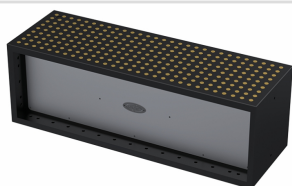

## Set Dynamic Beam M16

## Categorias

- Beams
- Dynamic

Ref.	Descrição	M	L	W	H
I41500050-01500	Step 50 1500x180 H200	M16	1500	180	H200
I41500050-02000	Step 50 1500x500 H500	M16	1500	500	H500