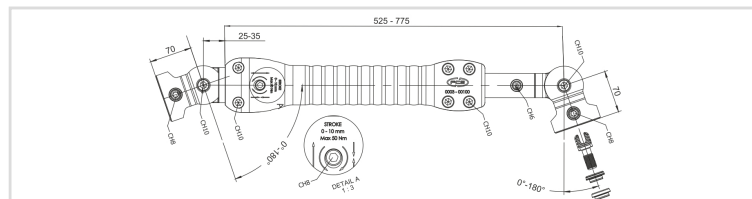

Set Third Support Point mod.03

Categorias

• Support Point

Ref.	Descrição	D	L	H
I41700004-00100	Ø90 L700 950	90	700	950