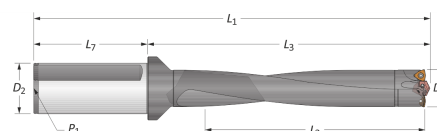

Suporte APX - Série 63

Categorias

- Suporte APX

Ref.	Descrição	D1	D	Tipo	L1	L2	L3	L4
11110W6303H50FM	Ø50 - 63.00-69.99 mm	50	63.00-69.99	Helicoidal	200.8	262.6	342.6	80.0
11110W6305H50FM	Ø50 - 63.00-69.99 mm	50	63.00-69.99	Helicoidal	350.0	402.6	482.6	80.0
11110W6308H50FM	Ø50 - 63.00-69.99 mm	50	63.00-69.99	Helicoidal	560.0	612.6	692.6	80.0
11110W6310H50FM	Ø50 - 63.00-69.99 mm	50	63.00-69.99	Helicoidal	688.3	740.9	820.9	80.0