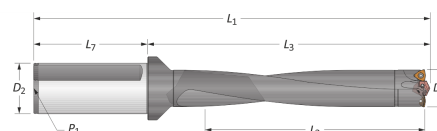

Suporte APX - Série 57

Categorias

- Suporte APX

Ref.	Descrição	D1	D	Tipo	L1	L2	L3	L4
11110W5703H50FM	Ø50 - 57.00-62.99 mm	50	57.00-62.99	Helicoidal	179.9	242.7	322.7	80.0
11110W5705H50FM	Ø50 - 57.00-62.99 mm	50	57.00-62.99	Helicoidal	315.0	368.6	448.6	80.0
11110W5708H50FM	Ø50 - 57.00-62.99 mm	50	57.00-62.99	Helicoidal	503.9	557.8	637.8	80.0
11110W5710H50FM	Ø50 - 57.00-62.99 mm	50	57.00-62.99	Helicoidal	626.9	683.8	763.8	80.0