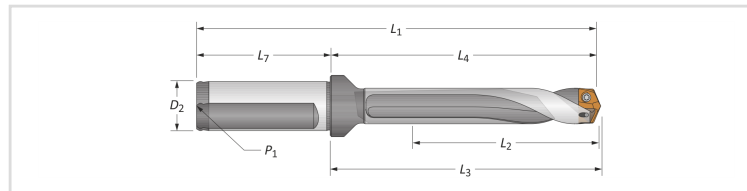

Suporte XT Série 29

Categorias

- Suporte XT

Ref.	Descrição	D	Alcance	L1	L2	L3	L4	L7	D2	P1	Tipo
1126060329S32FM	60329S-32FM - 3xD	3xD29.00-31.99	96.5	96.0	139.7	136.5	60.0	32.0	1/4*	Direita	
1126060529S32FM	60529S-32FM - 5xD	5xD29.00-31.99	160.8	160.0	203.7	200.8	60.0	32.0	1/4*	Direita	
1126060729S32FM	60729S-32FM - 7xD	7xD29.00-31.99	264.7	223.9	267.6	264.7	60.0	32.0	1/4*	Direita	
1126060129H32FM	60129H-32FM - Curto	Curt	35.2	35.0	78.2	75.2	60.0	32.0	1/4*	Helicoida	
1126060329H32FM	60329H-32FM - 3xD	3xD29.00-31.99	96.5	96.0	139.7	136.5	60.0	32.0	1/4*	Helicoida	
1126060329H32CM	60329H-32CM - 3xD	3xD29.00-31.99	96.5	96.0	139.7	136.5	60.0	32.0	1/4*	Helicoida	
1126060529H32FM	60529H-32FM - 5xD	5xD29.00-31.99	160.8	160.0	203.7	200.8	60.0	32.0	1/4*	Helicoida	
1126060529H32CM	60529H-32CM - 5xD	5xD29.00-31.99	160.8	160.0	203.7	200.8	60.0	32.0	1/4*	Helicoida	
1126060729H32FM	60729H-32FM - 7xD	7xD29.00-31.99	264.7	223.9	267.6	264.7	60.0	32.0	1/4*	Helicoida	
1126060729H32CM	60729H-32CM - 7xD	7xD29.00-31.99	264.7	223.9	267.6	264.7	60.0	32.0	1/4*	Helicoida	