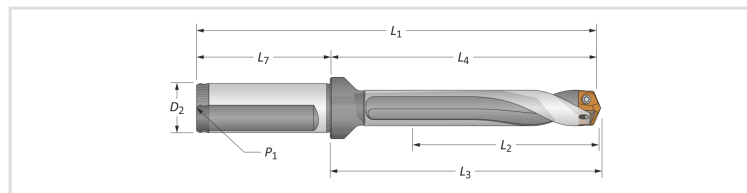

Suporte XT Série 29

Categorias

- Suporte XT

Ref.	Descrição	D	Alcance	L1	L2	L3	L4	L7	D2	P1	Tipo
1126060329S32FM	60329S-32FM - 3xD	3xD29.00-31.99	96.5	96.0	139.7	136.5	60.0	32.0	1/4*	Direita	
1126060529S32FM	60529S-32FM - 5xD	5xD29.00-31.99	160.8	160.0	203.7	200.8	60.0	32.0	1/4*	Direita	
1126060729S32FM	60729S-32FM - 7xD	7xD29.00-31.99	264.7	223.9	267.6	264.7	60.0	32.0	1/4*	Direita	
1126060129H32FM	60129H-32FM - Curto	Curto	35.2	35.0	78.2	75.2	60.0	32.0	1/4*	Helicoida	
1126060329H32FM	60329H-32FM - 3xD	3xD29.00-31.99	96.5	96.0	139.7	136.5	60.0	32.0	1/4*	Helicoida	
1126060329H32CM	60329H-32CM - 3xD	3xD29.00-31.99	96.5	96.0	139.7	136.5	60.0	32.0	1/4*	Helicoida	
1126060529H32FM	60529H-32FM - 5xD	5xD29.00-31.99	160.8	160.0	203.7	200.8	60.0	32.0	1/4*	Helicoida	
1126060529H32CM	60529H-32CM - 5xD	5xD29.00-31.99	160.8	160.0	203.7	200.8	60.0	32.0	1/4*	Helicoida	
1126060729H32FM	60729H-32FM - 7xD	7xD29.00-31.99	264.7	223.9	267.6	264.7	60.0	32.0	1/4*	Helicoida	
1126060729H32CM	60729H-32CM - 7xD	7xD29.00-31.99	264.7	223.9	267.6	264.7	60.0	32.0	1/4*	Helicoida	