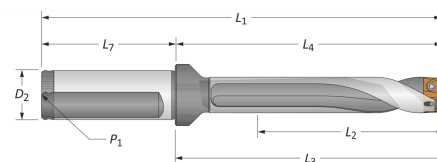

## Suporte XT Série 26

## Categorias

- Suporte XT

Ref.	Descrição	D	Alcance	L1	L2	L3	L4	L7	D2	P1	Tipo
1126060326S32FM	60326S-32FM - 3xD	3xD	26.00-28.9	98.6	87.0	131.4	128.6	60.0	32.0	1/8*	Direita
1126060526S32FM	60526S-32FM - 5xD	5xD	26.00-28.9	146.5	145.0	189.4	186.5	60.0	32.0	1/8*	Direita
1126060726S32FM	60726S-32FM - 7xD	7xD	26.00-28.9	204.5	202.9	247.4	244.5	60.0	32.0	1/8*	Direita
1126060126H32FM	60126H-32FM - Curto	Curto	26.00-28.9	32.9	32.0	75.7	72.9	60.0	32.0	1/8*	Helicoida
1126060326H32FM	60326H-32FM - 3xD	3xD	26.00-28.9	98.6	87.0	131.4	128.6	60.0	32.0	1/8*	Helicoida
1126060326H32CM	60326H-32CM - 3xD	3xD	26.00-28.9	98.6	87.0	131.4	128.6	60.0	32.0	1/8*	Helicoida
1126060526H32FM	60526H-32FM - 5xD	5xD	26.00-28.9	146.5	145.0	189.4	186.5	60.0	32.0	1/8*	Helicoida
1126060526H32CM	60526H-32CM - 5xD	5xD	26.00-28.9	146.5	145.0	189.4	186.5	60.0	32.0	1/8*	Helicoida
1126060726H32FM	60726H-32FM - 7xD	7xD	26.00-28.9	204.5	202.9	247.4	244.5	60.0	32.0	1/8*	Helicoida
1126060726H32CM	60726H-32CM - 7xD	7xD	26.00-28.9	204.5	202.9	247.4	244.5	60.0	32.0	1/8*	Helicoida