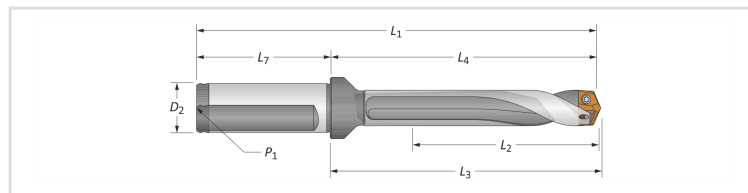

Suporte XT Série 24

Categorias

- Suporte XT

Ref.	Descrição	D	Alcance	L1	L2	L3	L4	L7	D2	P1	Tipo
1126060324S25FM	60324S-25FM - 3xD	3xD	24.00-25.99	69.9	78.0	116.8	113.9	56.0	25.0	1/8*	Direita
1126060524S25FM	60524S-25FM - 5xD	5xD	24.00-25.99	21.9	130.0	168.7	165.9	56.0	25.0	1/8*	Direita
1126060724S25FM	60724S-25FM - 7xD	7xD	24.00-25.99	73.9	181.9	220.7	217.9	56.0	25.0	1/8*	Direita
1126060124H25FM	60124H-25FM - Curto	Curto	24.00-25.99	20.1	28.5	67.1	64.2	56.0	25.0	1/8*	Helicoida
1126060324H25FM	60324H-25FM - 3xD	3xD	24.00-25.99	69.9	78.0	116.8	113.9	56.0	25.0	1/8*	Helicoida
1126060324H25CM	60324H-25CM - 3xD	3xD	24.00-25.99	69.9	78.0	116.8	113.9	56.0	25.0	1/8*	Helicoida
1126060524H25FM	60524H-25FM - 5xD	5xD	24.00-25.99	21.9	130.0	168.7	165.9	56.0	25.0	1/8*	Helicoida
1126060524H25CM	60524H-25CM - 5xD	5xD	24.00-25.99	21.9	130.0	168.7	165.9	56.0	25.0	1/8*	Helicoida
1126060724H25FM	60724H-25FM - 7xD	7xD	24.00-25.99	73.9	181.9	220.7	217.9	56.0	25.0	1/8*	Helicoida
1126060724H25CM	60724H-25CM - 7xD	7xD	24.00-25.99	73.9	181.9	220.7	217.9	56.0	25.0	1/8*	Helicoida