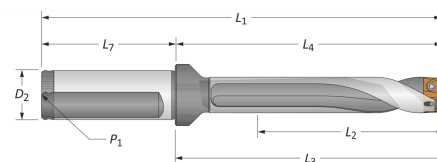

## Suporte XT Série 24

## Categorias

- Suporte XT

Ref.	Descrição	D	Alcance	L1	L2	L3	L4	L7	D2	P1	Tipo
1126060324S25FM	60324S-25FM - 3xD	3xD	24.00-25.99	69.9	78.0	116.8	113.9	56.0	25.0	1/8*	Direita
1126060524S25FM	60524S-25FM - 5xD	5xD	24.00-25.99	21.9	130.0	168.7	165.9	56.0	25.0	1/8*	Direita
1126060724S25FM	60724S-25FM - 7xD	7xD	24.00-25.99	73.9	181.9	220.7	217.9	56.0	25.0	1/8*	Direita
1126060124H25FM	60124H-25FM - Curto	Curto	24.00-25.99	20.1	28.5	67.1	64.2	56.0	25.0	1/8*	Helicoida
1126060324H25FM	60324H-25FM - 3xD	3xD	24.00-25.99	69.9	78.0	116.8	113.9	56.0	25.0	1/8*	Helicoida
1126060324H25CM	60324H-25CM - 3xD	3xD	24.00-25.99	69.9	78.0	116.8	113.9	56.0	25.0	1/8*	Helicoida
1126060524H25FM	60524H-25FM - 5xD	5xD	24.00-25.99	21.9	130.0	168.7	165.9	56.0	25.0	1/8*	Helicoida
1126060524H25CM	60524H-25CM - 5xD	5xD	24.00-25.99	21.9	130.0	168.7	165.9	56.0	25.0	1/8*	Helicoida
1126060724H25FM	60724H-25FM - 7xD	7xD	24.00-25.99	73.9	181.9	220.7	217.9	56.0	25.0	1/8*	Helicoida
1126060724H25CM	60724H-25CM - 7xD	7xD	24.00-25.99	73.9	181.9	220.7	217.9	56.0	25.0	1/8*	Helicoida