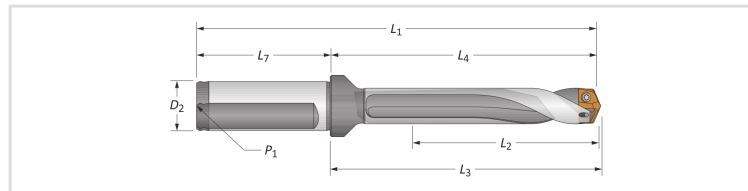

Suporte XT Série 22

Categorias

- Suporte XT

Ref.	Descrição	D	Alcance	L1	L2	L3	L4	L7	D2	P1	Tipo
1126060322S25FM	60322S-25FM - 3xD	3xD	22.00-23.99	61.1	72.0	108.3	105.1	56.0	25.0	1/8*	Direita
1126060522S25FM	60522S-25FM - 5xD	5xD	22.00-23.99	209.2	120.0	156.2	153.2	56.0	25.0	1/8*	Direita
1126060722S25FM	60722S-25FM - 7xD	7xD	22.00-23.99	257.2	167.9	204.2	201.2	56.0	25.0	1/8*	Direita
1126060122H25FM	60122H-25FM - Curto	Curto	22.00-23.99	61.1	27.0	63.0	60.1	56.0	25.0	1/8*	Helicoida
1126060322H25FM	60322H-25FM - 3xD	3xD	22.00-23.99	61.1	72.0	108.3	105.1	56.0	25.0	1/8*	Helicoida
1126060322H25CM	60322H-25CM - 3xD	3xD	22.00-23.99	61.1	72.0	108.3	105.1	56.0	25.0	1/8*	Helicoida
1126060522H25FM	60522H-25FM - 5xD	5xD	22.00-23.99	209.2	120.0	156.2	153.2	56.0	25.0	1/8*	Helicoida
1126060522H25CM	60522H-25CM - 5xD	5xD	22.00-23.99	209.2	120.0	156.2	153.2	56.0	25.0	1/8*	Helicoida
1126060722H25FM	60722H-25FM - 7xD	7xD	22.00-23.99	257.2	167.9	204.2	201.2	56.0	25.0	1/8*	Helicoida
1126060722H25CM	60722H-25CM - 7xD	7xD	22.00-23.99	257.2	167.9	204.2	201.2	56.0	25.0	1/8*	Helicoida