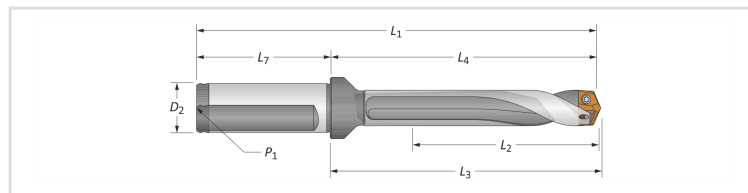

## Categorias

- Suporte XT

Ref.	Descrição	D	Alcance	L1	L2	L3	L4	L7	D2	P1	Tipo
1126060322S25FM	60322S-25FM - 3xD	3xD	22.00-23.99	61.1	72.0	108.3	105.1	56.0	25.0	1/8*	Direita
1126060522S25FM	60522S-25FM - 5xD	5xD	22.00-23.99	209.2	120.0	156.2	153.2	56.0	25.0	1/8*	Direita
1126060722S25FM	60722S-25FM - 7xD	7xD	22.00-23.99	257.2	167.9	204.2	201.2	56.0	25.0	1/8*	Direita
1126060122H25FM	60122H-25FM - Curto	Curto	22.00-23.99	61.1	27.0	63.0	60.1	56.0	25.0	1/8*	Helicoida
1126060322H25FM	60322H-25FM - 3xD	3xD	22.00-23.99	61.1	72.0	108.3	105.1	56.0	25.0	1/8*	Helicoida
1126060322H25CM	60322H-25CM - 3xD	3xD	22.00-23.99	61.1	72.0	108.3	105.1	56.0	25.0	1/8*	Helicoida
1126060522H25FM	60522H-25FM - 5xD	5xD	22.00-23.99	209.2	120.0	156.2	153.2	56.0	25.0	1/8*	Helicoida
1126060522H25CM	60522H-25CM - 5xD	5xD	22.00-23.99	209.2	120.0	156.2	153.2	56.0	25.0	1/8*	Helicoida
1126060722H25FM	60722H-25FM - 7xD	7xD	22.00-23.99	257.2	167.9	204.2	201.2	56.0	25.0	1/8*	Helicoida
1126060722H25CM	60722H-25CM - 7xD	7xD	22.00-23.99	257.2	167.9	204.2	201.2	56.0	25.0	1/8*	Helicoida