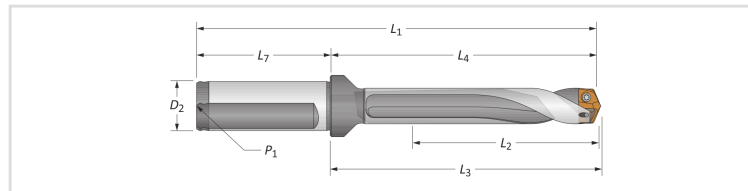

Suporte XT Série 20

Categorias

- Suporte XT

Ref.	Descrição	D	Alcance	L1	L2	L3	L4	L7	D2	P1	Tipo
1126060320S25FM	60320S-25FM - 3xD	3xD20.00-21.99	56.0	66.0	102.9	100.0	56.0	25.0	1/8*	Direita	
1126060520S25FM	60520S-25FM - 5xD	5xD20.00-21.99	20.0	110.0	146.9	144.0	56.0	25.0	1/8*	Direita	
1126060720S25FM	60720S-25FM - 7xD	7xD20.00-21.99	43.0	153.9	190.9	187.0	56.0	25.0	1/8*	Direita	
1126060120H25FM	60120H-25FM - Curto	Curt	0.00-21.99	13.6	24.0	60.4	57.6	25.0	1/8*	Helicoida	
1126060320H25FM	60320H-25FM - 3xD	3xD20.00-21.99	56.0	66.0	102.9	100.0	56.0	25.0	1/8*	Helicoida	
1126060320H25CM	60320H-25CM - 3xD	3xD20.00-21.99	56.0	66.0	102.9	100.0	56.0	25.0	1/8*	Helicoida	
1126060520H25FM	60520H-25FM - 5xD	5xD20.00-21.99	20.0	110.0	146.9	144.0	56.0	25.0	1/8*	Helicoida	
1126060520H25CM	60520H-25CM - 5xD	5xD20.00-21.99	20.0	110.0	146.9	144.0	56.0	25.0	1/8*	Helicoida	
1126060720H25FM	60720H-25FM - 7xD	7xD20.00-21.99	43.0	153.9	190.9	187.0	56.0	25.0	1/8*	Helicoida	
1126060720H25CM	60720H-25CM - 7xD	7xD20.00-21.99	43.0	153.9	190.9	187.0	56.0	25.0	1/8*	Helicoida	