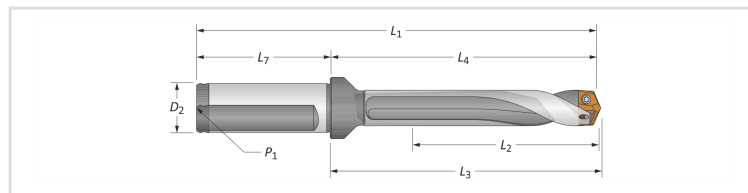

Suporte XT Série 20

Categorias

- Suporte XT

Ref.	Descrição	D	Alcance	L1	L2	L3	L4	L7	D2	P1	Tipo
1126060320S25FM	60320S-25FM - 3xD	3xD20.00-21.99	56.0	66.0	102.9	100.0	56.0	25.0	1/8*	Direita	
1126060520S25FM	60520S-25FM - 5xD	5xD20.00-21.99	20.0	110.0	146.9	144.0	56.0	25.0	1/8*	Direita	
1126060720S25FM	60720S-25FM - 7xD	7xD20.00-21.99	43.0	153.9	190.9	187.0	56.0	25.0	1/8*	Direita	
1126060120H25FM	60120H-25FM - Curto	Curt	0.00-21.99	13.6	24.0	60.4	57.6	25.0	1/8*	Helicoida	
1126060320H25FM	60320H-25FM - 3xD	3xD20.00-21.99	56.0	66.0	102.9	100.0	56.0	25.0	1/8*	Helicoida	
1126060320H25CM	60320H-25CM - 3xD	3xD20.00-21.99	56.0	66.0	102.9	100.0	56.0	25.0	1/8*	Helicoida	
1126060520H25FM	60520H-25FM - 5xD	5xD20.00-21.99	20.0	110.0	146.9	144.0	56.0	25.0	1/8*	Helicoida	
1126060520H25CM	60520H-25CM - 5xD	5xD20.00-21.99	20.0	110.0	146.9	144.0	56.0	25.0	1/8*	Helicoida	
1126060720H25FM	60720H-25FM - 7xD	7xD20.00-21.99	43.0	153.9	190.9	187.0	56.0	25.0	1/8*	Helicoida	
1126060720H25CM	60720H-25CM - 7xD	7xD20.00-21.99	43.0	153.9	190.9	187.0	56.0	25.0	1/8*	Helicoida	