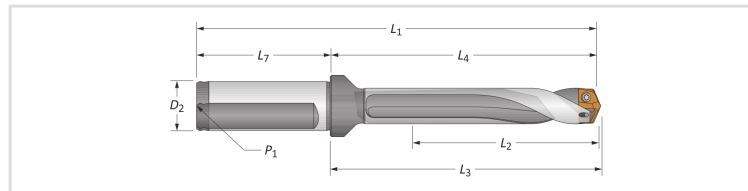

Suporte XT Série 18

Categorias

- Suporte XT

Ref.	Descrição	D	Alcance	L1	L2	L3	L4	L7	D2	P1	Tipo
1126060318S25FM	60318S-25FM - 3xD	3xD	18.00-19.99	50.0	60.0	96.8	94.0	56.0	25.0	1/8*	Direita
1126060518S25FM	60518S-25FM - 5xD	5xD	18.00-19.99	89.7	100.0	136.8	133.7	56.0	25.0	1/8*	Direita
1126060718S25FM	60718S-25FM - 7xD	7xD	18.00-19.99	229.4	140.0	176.8	173.4	56.0	25.0	1/8*	Direita
1126060118H25FM	60118H-25FM - Curto	Curto	18.00-19.99	12.0	22.0	58.8	56.0	56.0	25.0	1/8*	Helicoida
1126060318H25FM	60318H-25FM - 3xD	3xD	18.00-19.99	50.0	60.0	96.8	94.0	56.0	25.0	1/8*	Helicoida
1126060318H25CM	60318H-25CM - 3xD	3xD	18.00-19.99	50.0	60.0	96.8	94.0	56.0	25.0	1/8*	Helicoida
1126060518H25FM	60518H-25FM - 5xD	5xD	18.00-19.99	89.7	100.0	136.8	133.7	56.0	25.0	1/8*	Helicoida
1126060518H25CM	60518H-25CM - 5xD	5xD	18.00-19.99	89.7	100.0	136.8	133.7	56.0	25.0	1/8*	Helicoida
1126060718H25FM	60718H-25FM - 7xD	7xD	18.00-19.99	229.4	140.0	176.8	173.4	56.0	25.0	1/8*	Helicoida
1126060718H25CM	60718H-25CM - 7xD	7xD	18.00-19.99	229.4	140.0	176.8	173.4	56.0	25.0	1/8*	Helicoida