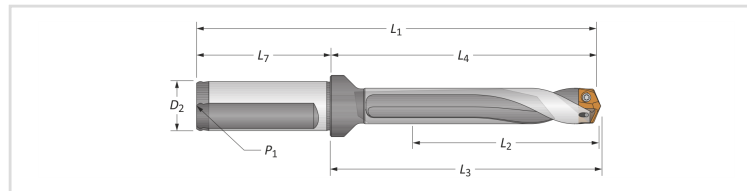

## Suporte XT Série 18

## Categorias

- Suporte XT

Ref.	Descrição	D	Alcance	L1	L2	L3	L4	L7	D2	P1	Tipo
1126060318S25FM	60318S-25FM - 3xD	3xD	18.00-19.99	50.0	60.0	96.8	94.0	56.0	25.0	1/8*	Direita
1126060518S25FM	60518S-25FM - 5xD	5xD	18.00-19.99	89.7	100.0	136.8	133.7	56.0	25.0	1/8*	Direita
1126060718S25FM	60718S-25FM - 7xD	7xD	18.00-19.99	229.4	140.0	176.8	173.4	56.0	25.0	1/8*	Direita
1126060118H25FM	60118H-25FM - Curto	Curto	18.00-19.99	12.0	22.0	58.8	56.0	56.0	25.0	1/8*	Helicoida
1126060318H25FM	60318H-25FM - 3xD	3xD	18.00-19.99	50.0	60.0	96.8	94.0	56.0	25.0	1/8*	Helicoida
1126060318H25CM	60318H-25CM - 3xD	3xD	18.00-19.99	50.0	60.0	96.8	94.0	56.0	25.0	1/8*	Helicoida
1126060518H25FM	60518H-25FM - 5xD	5xD	18.00-19.99	89.7	100.0	136.8	133.7	56.0	25.0	1/8*	Helicoida
1126060518H25CM	60518H-25CM - 5xD	5xD	18.00-19.99	89.7	100.0	136.8	133.7	56.0	25.0	1/8*	Helicoida
1126060718H25FM	60718H-25FM - 7xD	7xD	18.00-19.99	229.4	140.0	176.8	173.4	56.0	25.0	1/8*	Helicoida
1126060718H25CM	60718H-25CM - 7xD	7xD	18.00-19.99	229.4	140.0	176.8	173.4	56.0	25.0	1/8*	Helicoida