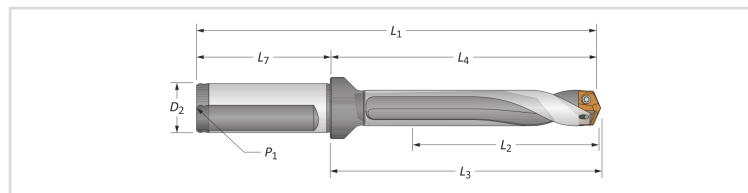

Suporte XT Série 16

Categorias

- Suporte XT

Ref.	Descrição	D	Alcance	L1	L2	L3	L4	L7	D2	P1	Tipo
1126060316S20FM	60316S-20FM - 3xD	3xD	16.00-16.99	31.3	50.8	84.2	81.3	50.0	20.0	1/8*	Direita
1126060516S20FM	60516S-20FM - 5xD	5xD	16.00-16.99	65.1	85.0	118.2	115.1	50.0	20.0	1/8*	Direita
1126060716S20FM	60716S-20FM - 7xD	7xD	16.00-16.99	99.2	119.0	152.0	149.2	50.0	20.0	1/8*	Direita
1126060116H20FM	60116H-20FM - Curto	Curto	16.00-16.99	0.8	21.0	53.7	50.8	50.0	20.0	1/8*	Helicoida
1126060316H20FM	60316H-20FM - 3xD	3xD	16.00-16.99	31.3	50.8	84.2	81.3	50.0	20.0	1/8*	Helicoida
1126060316H20CM	60316H-20CM - 3xD	3xD	16.00-16.99	31.3	50.8	84.2	81.3	50.0	20.0	1/8*	Helicoida
1126060516H20FM	60516H-20FM - 5xD	5xD	16.00-16.99	65.1	85.0	118.2	115.1	50.0	20.0	1/8*	Helicoida
1126060516H20CM	60516H-20CM - 5xD	5xD	16.00-16.99	65.1	85.0	118.2	115.1	50.0	20.0	1/8*	Helicoida
1126060716H20FM	60716H-20FM - 7xD	7xD	16.00-16.99	99.2	119.0	152.0	149.2	50.0	20.0	1/8*	Helicoida
1126060716H20CM	60716H-20CM - 7xD	7xD	16.00-16.99	99.2	119.0	152.0	149.2	50.0	20.0	1/8*	Helicoida