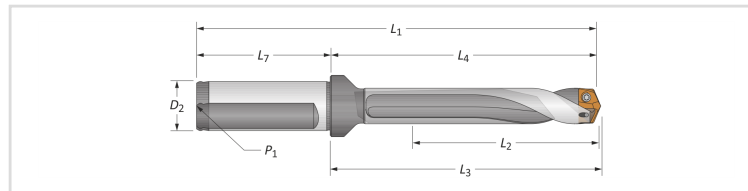

Suporte XT Série 16

Categorias

- Suporte XT

Ref.	Descrição	D	Alcance	L1	L2	L3	L4	L7	D2	P1	Tipo
1126060316S20FM	60316S-20FM - 3xD	3xD	16.00-16.99	31.3	50.8	84.2	81.3	50.0	20.0	1/8*	Direita
1126060516S20FM	60516S-20FM - 5xD	5xD	16.00-16.99	65.1	85.0	118.2	115.1	50.0	20.0	1/8*	Direita
1126060716S20FM	60716S-20FM - 7xD	7xD	16.00-16.99	99.2	119.0	152.0	149.2	50.0	20.0	1/8*	Direita
1126060116H20FM	60116H-20FM - Curto	16.00-16.99	0.8	21.0	53.7	50.8	50.0	20.0	20.0	1/8*	Helicoida
1126060316H20FM	60316H-20FM - 3xD	3xD	16.00-16.99	31.3	50.8	84.2	81.3	50.0	20.0	1/8*	Helicoida
1126060316H20CM	60316H-20CM - 3xD	3xD	16.00-16.99	31.3	50.8	84.2	81.3	50.0	20.0	1/8*	Helicoida
1126060516H20FM	60516H-20FM - 5xD	5xD	16.00-16.99	65.1	85.0	118.2	115.1	50.0	20.0	1/8*	Helicoida
1126060516H20CM	60516H-20CM - 5xD	5xD	16.00-16.99	65.1	85.0	118.2	115.1	50.0	20.0	1/8*	Helicoida
1126060716H20FM	60716H-20FM - 7xD	7xD	16.00-16.99	99.2	119.0	152.0	149.2	50.0	20.0	1/8*	Helicoida
1126060716H20CM	60716H-20CM - 7xD	7xD	16.00-16.99	99.2	119.0	152.0	149.2	50.0	20.0	1/8*	Helicoida