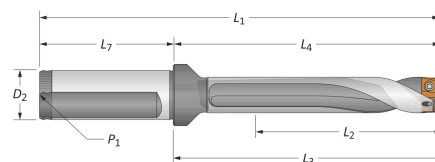

## Suporte XT Série 11

## Categorias

- Suporte XT

Ref.	Descrição	D	Alcance	L1	L2	L3	L4	L7	D2	P1	Tipo
1126060311S16FM	60311S-16FM - 3xD	3xD	11.00-11.99	10.6	36.0	64.4	62.6	48.0	16.0	1/16*	Direita
1126060511S16FM	60511S-16FM - 5xD	5xD	11.00-11.99	34.6	60.0	88.4	86.6	48.0	16.0	1/16*	Direita
1126060711S16FM	60711S-16FM - 7xD	7xD	11.00-11.99	58.6	83.7	112.4	110.6	48.0	16.0	1/16*	Direita
1126060111H16FM	60111H-16FM - Curto	1xD	11.00-11.99	10.6	16.0	44.7	42.6	48.0	16.0	1/16*	Helicoida
1126060311H16FM	60311H-16FM - 3xD	3xD	11.00-11.99	10.6	36.0	64.4	62.6	48.0	16.0	1/16*	Helicoida
1126060311H16CM	60311H-16CM - 3xD	3xD	11.00-11.99	10.6	36.0	64.4	62.6	48.0	16.0	1/16*	Helicoida
1126060511H16FM	60511H-16FM - 5xD	5xD	11.00-11.99	34.6	60.0	88.4	86.6	48.0	16.0	1/16*	Helicoida
1126060511H16CM	60511H-16CM - 5xD	5xD	11.00-11.99	34.6	60.0	88.4	86.6	48.0	16.0	1/16*	Helicoida
1126060711H16FM	60711H-16FM - 7xD	7xD	11.00-11.99	58.6	83.7	112.4	110.6	48.0	16.0	1/16*	Helicoida
1126060711H16CM	60711H-16CM - 7xD	7xD	11.00-11.99	58.6	83.7	112.4	110.6	48.0	16.0	1/16*	Helicoida