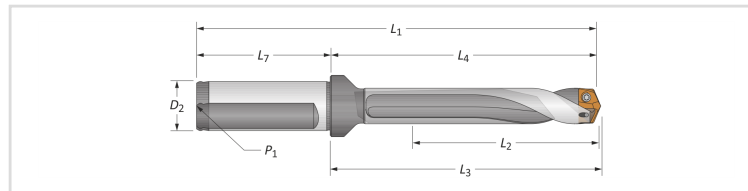

Suporte XT Série 11

Categorias

- Suporte XT

Ref.	Descrição	D	Alcance	L1	L2	L3	L4	L7	D2	P1	Tipo
1126060311S16FM	60311S-16FM - 3xD	3xD	11.00-11.99	10.6	36.0	64.4	62.6	48.0	16.0	1/16*	Direita
1126060511S16FM	60511S-16FM - 5xD	5xD	11.00-11.99	34.6	60.0	88.4	86.6	48.0	16.0	1/16*	Direita
1126060711S16FM	60711S-16FM - 7xD	7xD	11.00-11.99	58.6	83.7	112.4	110.6	48.0	16.0	1/16*	Direita
1126060111H16FM	60111H-16FM - Curto	1xD	11.00-11.99	10.6	16.0	44.7	42.6	48.0	16.0	1/16*	Helicoida
1126060311H16FM	60311H-16FM - 3xD	3xD	11.00-11.99	10.6	36.0	64.4	62.6	48.0	16.0	1/16*	Helicoida
1126060311H16CM	60311H-16CM - 3xD	3xD	11.00-11.99	10.6	36.0	64.4	62.6	48.0	16.0	1/16*	Helicoida
1126060511H16FM	60511H-16FM - 5xD	5xD	11.00-11.99	34.6	60.0	88.4	86.6	48.0	16.0	1/16*	Helicoida
1126060511H16CM	60511H-16CM - 5xD	5xD	11.00-11.99	34.6	60.0	88.4	86.6	48.0	16.0	1/16*	Helicoida
1126060711H16FM	60711H-16FM - 7xD	7xD	11.00-11.99	58.6	83.7	112.4	110.6	48.0	16.0	1/16*	Helicoida
1126060711H16CM	60711H-16CM - 7xD	7xD	11.00-11.99	58.6	83.7	112.4	110.6	48.0	16.0	1/16*	Helicoida