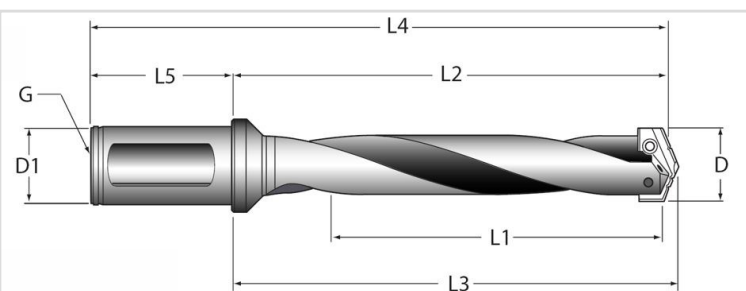

Suporte TA Série Y - 9,50 a 11,00mm

Categorias

- Suportes TA

Ref.	Descrição	D1	D	Tip	Comprimento	L1	L2	L3	L4	L5
11250210YOS16FM	210YOS-16FM - 9.50-11.00	16	9.50-11.00	Direita	Stub	19	47.6	50.0	95.6	48
11250220YOS20FM	220YOS-20FM - 9.50-11.00	20	9.50-11.00	Direita	Short	32	61.1	63.5	111.1	50
11250240YOH20FM	240YOH-20FM - 9.50-11.00	20	9.50-11.00	Helicoidal	Standard	60	89.7	92.1	139.7	50
11250245YOH20FM	245YOH-20FM - 9.50-11.00	20	9.50-11.00	Helicoidal	Standard Plus	86	115.4	117.8	165.4	50
11250250YOH20FM	250YOH-20FM - 9.50-11.00	20	9.50-11.00	Helicoidal	Extendec	111	140.5	142.9	190.5	50
11250270YOS20FM	270YOS-20FM - 9.50-11.00	20	9.50-11.00	Direita	XL	222	251.7	254.1	301.7	50
11250290YOS20FM	290YOS-20FM - 9.50-11.00	20	9.50-11.00	Direita	3XL	290	319.9	322.3	369.9	50