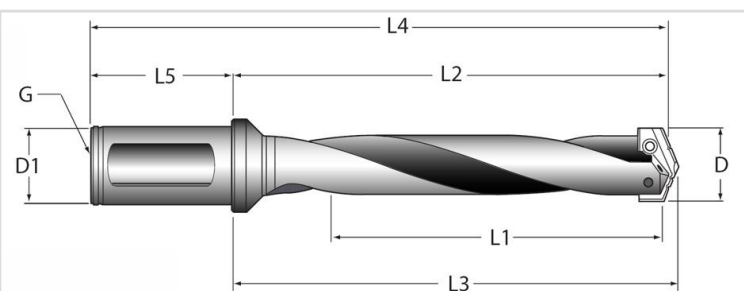

Suporte TA Série Y - 9,50 a 11,00mm

Categorias

- Suportes TA

Ref.	Descrição	D1	D	Tip	Comprimento	L1	L2	L3	L4	L5
11250210YOS16FM	210YOS-16FM - 9.50-11.00	16	9.50-11.00	Direita	Stub	19	47.6	50.0	95.6	48
11250220YOS20FM	220YOS-20FM - 9.50-11.00	20	9.50-11.00	Direita	Short	32	61.1	63.5	111.1	50
11250240YOH20FM	240YOH-20FM - 9.50-11.00	20	9.50-11.00	Helicoidal	Standard	60	89.7	92.1	139.7	50
11250245YOH20FM	245YOH-20FM - 9.50-11.00	20	9.50-11.00	Helicoidal	Standard Plus	86	115.4	117.8	165.4	50
11250250YOH20FM	250YOH-20FM - 9.50-11.00	20	9.50-11.00	Helicoidal	Extendec	111	140.5	142.9	190.5	50
11250270YOS20FM	270YOS-20FM - 9.50-11.00	20	9.50-11.00	Direita	XL	222	251.7	254.1	301.7	50
11250290YOS20FM	290YOS-20FM - 9.50-11.00	20	9.50-11.00	Direita	3XL	290	319.9	322.3	369.9	50