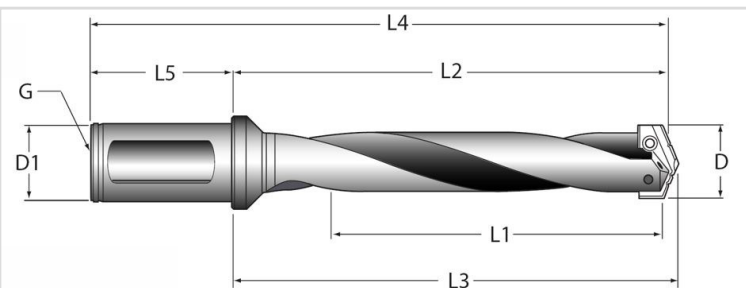

## Suporte TA Série Y - 9,50 a 11,00mm

## Categorias

- Suportes TA

Ref.	Descrição	D1	D	Tip	Comprimento	L1	L2	L3	L4	L5
11250210YOS16FM	210YOS-16FM - 9.50-11.00	16	9.50-11.00	Direita	Stub	19	47.6	50.0	95.6	48
11250220YOS20FM	220YOS-20FM - 9.50-11.00	20	9.50-11.00	Direita	Short	32	61.1	63.5	111.1	50
11250240YOH20FM	240YOH-20FM - 9.50-11.00	20	9.50-11.00	Helicoidal	Standard	60	89.7	92.1	139.7	50
11250245YOH20FM	245YOH-20FM - 9.50-11.00	20	9.50-11.00	Helicoidal	Standard Plus	86	115.4	117.8	165.4	50
11250250YOH20FM	250YOH-20FM - 9.50-11.00	20	9.50-11.00	Helicoidal	Extendec	111	140.5	142.9	190.5	50
11250270YOS20FM	270YOS-20FM - 9.50-11.00	20	9.50-11.00	Direita	XL	222	251.7	254.1	301.7	50
11250290YOS20FM	290YOS-20FM - 9.50-11.00	20	9.50-11.00	Direita	3XL	290	319.9	322.3	369.9	50