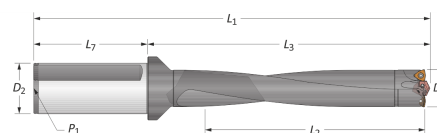

Suporte APX - Série 95

Categorias

- Suporte APX

Ref.	Descrição	D1	D	Tipo	L1	L2	L3	L4
11110W9503H50FM	Ø50 - 95.00-101.60 mm	50	95.00-101.60	Helicoidal	302.0	362.8	442.8	80.0
11110W9505H50FM	Ø50 - 95.00-101.60 mm	50	95.00-101.60	Helicoidal	508.0	566.2	646.2	80.0
11110W9508H50FM	Ø50 - 95.00-101.60 mm	50	95.00-101.60	Helicoidal	698.5	756.7	836.7	80.0