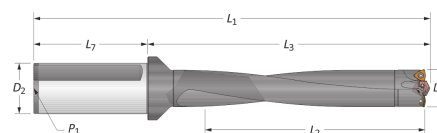

## Categorias

- Suporte APX

Ref.	Descrição	D1	D	Tipo	L1	L2	L3	L4
11110W9503H50FM	Ø50 - 95.00-101.60 mm	50	95.00-101.60	Helicoidal	302.0	362.8	442.8	80.0
11110W9505H50FM	Ø50 - 95.00-101.60 mm	50	95.00-101.60	Helicoidal	508.0	566.2	646.2	80.0
11110W9508H50FM	Ø50 - 95.00-101.60 mm	50	95.00-101.60	Helicoidal	698.5	756.7	836.7	80.0