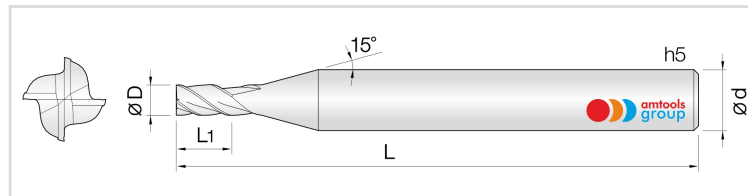

Fresa MD TR 4HCEE - 4 NAV

Categorias

- Topo Raso
- Topo Raso

Ref.	Descrição	D1	D3	L1	L2	Z
27G100040110S06	Ø4x11x50-S06	4	6	50	11	4
27G100060160055	Ø6x16x55-S06	6	6	55	16	4
27G100080240070	Ø8x24x70	8	8	70	24	4
27G100100250075	Ø10x25x75	10	10	75	25	4
27G100120300080	Ø12x30x80	12	12	80	30	4
27G100160400090	Ø16x40x90	16	16	90	40	4
27G100040110S04	Ø4x11x50-S04	4	4	50	11	4
27G100060130050	Ø6x13x50-S06	6	6	50	13	4
27G100010002025	Ø1x2.5x45-S04	1	4	45	2.5	4
27G100015005040	Ø1.5x4x45-S04	1.5	4	45	4	4
27G100020005060	Ø2x6x45-S04	2	4	45	6	4