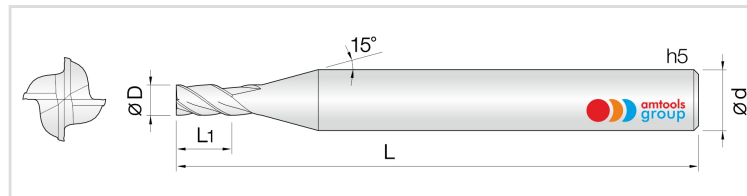

Fresa MD TR 4JJE - 4 NAV

Categorias

- Topo Raso
- Verdes

Ref.	Descrição	D1	D3	L1	L2	Z
270700006012S04	Ø0.6x1.2x40-S04	0.6	4	40	1.2	4
270700008016S04	Ø0.8x1.6x40-S04	0.8	4	40	1.6	4
270700010025S04	Ø1x2.5x40-S04	1	4	40	2.5	4
270700010025S06	Ø1x2.5x40-S06	1	6	40	2.5	4
270700012030S04	Ø1.2x3x40-S04	1.2	4	40	3	4
270700015040S04	Ø1.5x4x40-S04	1.5	4	40	4	4
270700015040S06	Ø1.5x4x40-S06	1.5	6	40	4	4
270700020060S04	Ø2x6x40-S04	2	4	40	6	4
270700020060S06	Ø2x6x40-S06	2	6	40	6	4
270700025080S04	Ø2.5x8x45-S04	2.5	4	45	8	4
270700025080S06	Ø2.5x8x45-S06	2.5	6	45	8	4
270700030080S04	Ø3x8x45-S04	3	4	45	8	4
270700030080S06	Ø3x8x45-S06	3	6	45	8	4
270700035100S06	Ø3.5x10x45-S06	3.5	6	45	10	4
270700040110S04	Ø4x11x45-S04	4	4	45	11	4
270700040110S06	Ø4x11x45-S06	4	6	45	11	4
270700045110S06	Ø4.5x11x45-S06	4.5	6	45	11	4
270700050130S06	Ø5x13x50-S06	5	6	50	13	4
270700055130S06	Ø5.5x13x50-S06	5.5	6	50	13	4
270700060130S06	Ø6x13x50-S06	6	6	50	13	4
270700080190S08	Ø8x19x60	8	8	60	19	4
270700000220S10	Ø10x22x70	10	10	70	22	4
270700020260S12	Ø12x26x75	12	12	75	26	4