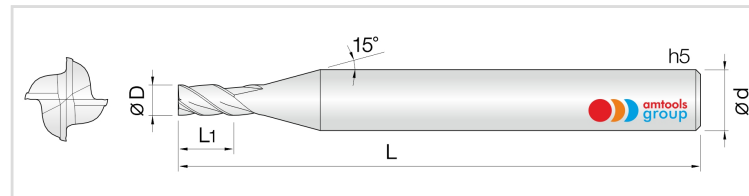

Fresa MD TR 4JJE - 4 NAV

Categorias

- Topo Raso
- Verdes

Ref.	Descrição	D1	D3	L1	L2	Z
270700006012S04	Ø0.6x1.2x40-S04	0.6	4	40	1.2	4
270700008016S04	Ø0.8x1.6x40-S04	0.8	4	40	1.6	4
270700010025S04	Ø1x2.5x40-S04	1	4	40	2.5	4
270700010025S06	Ø1x2.5x40-S06	1	6	40	2.5	4
270700012030S04	Ø1.2x3x40-S04	1.2	4	40	3	4
270700015040S04	Ø1.5x4x40-S04	1.5	4	40	4	4
270700015040S06	Ø1.5x4x40-S06	1.5	6	40	4	4
270700020060S04	Ø2x6x40-S04	2	4	40	6	4
270700020060S06	Ø2x6x40-S06	2	6	40	6	4
270700025080S04	Ø2.5x8x45-S04	2.5	4	45	8	4
270700025080S06	Ø2.5x8x45-S06	2.5	6	45	8	4
270700030080S04	Ø3x8x45-S04	3	4	45	8	4
270700030080S06	Ø3x8x45-S06	3	6	45	8	4
270700035100S06	Ø3.5x10x45-S06	3.5	6	45	10	4
270700040110S04	Ø4x11x45-S04	4	4	45	11	4
270700040110S06	Ø4x11x45-S06	4	6	45	11	4
270700045110S06	Ø4.5x11x45-S06	4.5	6	45	11	4
270700050130S06	Ø5x13x50-S06	5	6	50	13	4
270700055130S06	Ø5.5x13x50-S06	5.5	6	50	13	4
270700060130S06	Ø6x13x50-S06	6	6	50	13	4
270700080190S08	Ø8x19x60	8	8	60	19	4
270700000220S10	Ø10x22x70	10	10	70	22	4
270700020260S12	Ø12x26x75	12	12	75	26	4