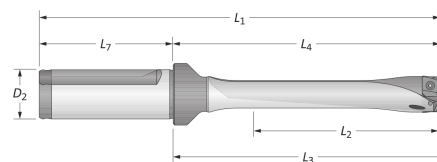

## Categorias

- Suporte XT Pro

Ref.	Descrição	D	Alcance	L1	L2	L3	L4	L5	D3
1115100332S32FM	HXT0332S-32FM - 3xD	3xD	32.00-35.00	210.7	105.0	154.3	150.7	60.0	32.0
1115100332S32CM	HXT0332S-32CM - 3xD	3xD	32.00-35.00	210.7	105.0	154.3	150.7	60.0	32.0
1115100532S32FM	HXT0532S-32FM - 5xD	5xD	32.00-35.00	280.7	175.0	224.3	220.7	60.0	32.0
1115100532S32CM	HXT0532S-32CM - 5xD	5xD	32.00-35.00	280.7	175.0	224.3	220.7	60.0	32.0
1115100732S32FM	HXT0732S-32FM - 7xD	7xD	32.00-35.00	350.7	245.0	294.3	290.7	60.0	32.0
1115100732S32CM	HXT0732S-32CM - 7xD	7xD	32.00-35.00	350.7	245.0	294.3	290.7	60.0	32.0
1115101032S32FM	HXT1032S-32FM - 10xD	10xD	32.00-35.00	455.7	350.0	399.3	395.7	60.0	32.0
1115101032S32CM	HXT1032S-32CM - 10xD	10xD	32.00-35.00	455.7	350.0	399.3	395.7	60.0	32.0