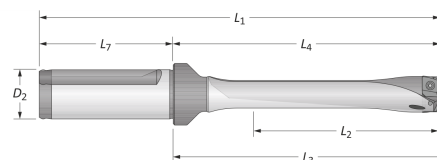

Suporte XT Pro Série 32

Categorias

- Suporte XT Pro

Ref.	Descrição	D	Alcance	L1	L2	L3	L4	L5	D3
1115100332S32FM	HXT0332S-32FM - 3xD	3xD	32.00-35.00	210.7	105.0	154.3	150.7	60.0	32.0
1115100332S32CM	HXT0332S-32CM - 3xD	3xD	32.00-35.00	210.7	105.0	154.3	150.7	60.0	32.0
1115100532S32FM	HXT0532S-32FM - 5xD	5xD	32.00-35.00	280.7	175.0	224.3	220.7	60.0	32.0
1115100532S32CM	HXT0532S-32CM - 5xD	5xD	32.00-35.00	280.7	175.0	224.3	220.7	60.0	32.0
1115100732S32FM	HXT0732S-32FM - 7xD	7xD	32.00-35.00	350.7	245.0	294.3	290.7	60.0	32.0
1115100732S32CM	HXT0732S-32CM - 7xD	7xD	32.00-35.00	350.7	245.0	294.3	290.7	60.0	32.0
1115101032S32FM	HXT1032S-32FM - 10xD	10xD	32.00-35.00	455.7	350.0	399.3	395.7	60.0	32.0
1115101032S32CM	HXT1032S-32CM - 10xD	10xD	32.00-35.00	455.7	350.0	399.3	395.7	60.0	32.0