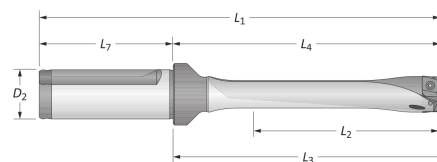

Suporte XT Pro Série 29

Categorias

- Suporte XT Pro

Ref.	Descrição	D	Alcance	L1	L2	L3	L4	L5	D3
1115100329S32FM	HXT0329S-32FM - 3xD	3xD	29.00-31.99	196.5	96.0	139.7	136.5	60.0	32.0
1115100329S32CM	HXT0329S-32CM - 3xD	3xD	29.00-31.99	196.5	96.0	139.7	136.5	60.0	32.0
1115100529S32FM	HXT0529S-32FM - 5xD	5xD	29.00-31.99	260.8	160.0	203.7	200.8	60.0	32.0
1115100529S32CM	HXT0529S-32CM - 5xD	5xD	29.00-31.99	260.8	160.0	203.7	200.8	60.0	32.0
1115100729S32FM	HXT0729S-32FM - 7xD	7xD	29.00-31.99	324.7	223.9	267.6	264.7	60.0	32.0
1115100729S32CM	HXT0729S-32CM - 7xD	7xD	29.00-31.99	324.7	223.9	267.6	264.7	60.0	32.0
1115101029S32FM	HXT1029S-32FM - 10xD	10xD	29.00-31.99	420.4	319.9	363.6	360.4	60.0	32.0
1115101029S32CM	HXT1029S-32CM - 10xD	10xD	29.00-31.99	420.4	319.9	363.6	360.4	60.0	32.0