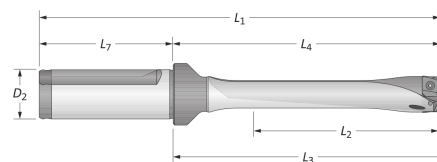

## Suporte XT Pro Série 29

## Categorias

- Suporte XT Pro

Ref.	Descrição	D	Alcance	L1	L2	L3	L4	L5	D3
1115100329S32FM	HXT0329S-32FM - 3xD	3xD	29.00-31.99	196.5	96.0	139.7	136.5	60.0	32.0
1115100329S32CM	HXT0329S-32CM - 3xD	3xD	29.00-31.99	196.5	96.0	139.7	136.5	60.0	32.0
1115100529S32FM	HXT0529S-32FM - 5xD	5xD	29.00-31.99	260.8	160.0	203.7	200.8	60.0	32.0
1115100529S32CM	HXT0529S-32CM - 5xD	5xD	29.00-31.99	260.8	160.0	203.7	200.8	60.0	32.0
1115100729S32FM	HXT0729S-32FM - 7xD	7xD	29.00-31.99	324.7	223.9	267.6	264.7	60.0	32.0
1115100729S32CM	HXT0729S-32CM - 7xD	7xD	29.00-31.99	324.7	223.9	267.6	264.7	60.0	32.0
1115101029S32FM	HXT1029S-32FM - 10xD	10xD	29.00-31.99	420.4	319.9	363.6	360.4	60.0	32.0
1115101029S32CM	HXT1029S-32CM - 10xD	10xD	29.00-31.99	420.4	319.9	363.6	360.4	60.0	32.0