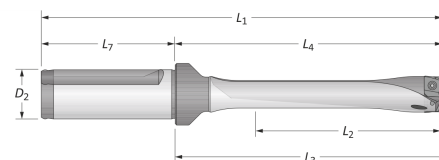

## Categorias

- Suporte XT Pro

Ref.	Descrição	D	Alcance	L1	L2	L3	L4	L5	D3
1115100326S32FM	HXT0326S-32FM - 3xD	3xD	26.00-28.99	188.6	87.0	131.4	128.6	60.0	32.0
1115100326S32CM	HXT0326S-32CM - 3xD	3xD	26.00-28.99	188.6	87.0	131.4	128.6	60.0	32.0
1115100526S32FM	HXT0526S-32FM - 5xD	5xD	26.00-28.99	246.5	145.0	189.4	186.5	60.0	32.0
1115100526S32CM	HXT0526S-32CM - 5xD	5xD	26.00-28.99	246.5	145.0	189.4	186.5	60.0	32.0
1115100726S32FM	HXT0726S-32FM - 7xD	7xD	26.00-28.99	304.5	202.9	247.4	244.5	60.0	32.0
1115100726S32CM	HXT0726S-32CM - 7xD	7xD	26.00-28.99	304.5	202.9	247.4	244.5	60.0	32.0
1115101026S32FM	HXT1026S-32FM - 10xD	10xD	26.00-28.99	391.4	289.9	334.4	331.4	60.0	32.0
1115101026S32CM	HXT1026S-32CM - 10xD	10xD	26.00-28.99	391.4	289.9	334.4	331.4	60.0	32.0