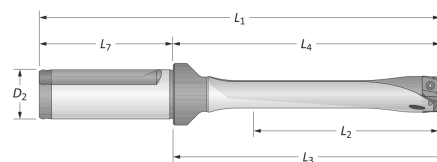

Suporte XT Pro Série 26

Categorias

- Suporte XT Pro

Ref.	Descrição	D	Alcance	L1	L2	L3	L4	L5	D3
1115100326S32FM	HXT0326S-32FM - 3xD	3xD	26.00-28.99	188.6	87.0	131.4	128.6	60.0	32.0
1115100326S32CM	HXT0326S-32CM - 3xD	3xD	26.00-28.99	188.6	87.0	131.4	128.6	60.0	32.0
1115100526S32FM	HXT0526S-32FM - 5xD	5xD	26.00-28.99	246.5	145.0	189.4	186.5	60.0	32.0
1115100526S32CM	HXT0526S-32CM - 5xD	5xD	26.00-28.99	246.5	145.0	189.4	186.5	60.0	32.0
1115100726S32FM	HXT0726S-32FM - 7xD	7xD	26.00-28.99	304.5	202.9	247.4	244.5	60.0	32.0
1115100726S32CM	HXT0726S-32CM - 7xD	7xD	26.00-28.99	304.5	202.9	247.4	244.5	60.0	32.0
1115101026S32FM	HXT1026S-32FM - 10xD	10xD	26.00-28.99	391.4	289.9	334.4	331.4	60.0	32.0
1115101026S32CM	HXT1026S-32CM - 10xD	10xD	26.00-28.99	391.4	289.9	334.4	331.4	60.0	32.0