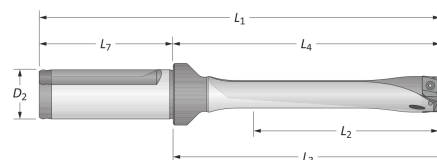

## Categorias

- Suporte XT Pro

| Ref.            | Descrição            | D    | Alcance     | L1    | L2    | L3    | L4    | L5   | D3   |
|-----------------|----------------------|------|-------------|-------|-------|-------|-------|------|------|
| 1115100324S25FM | HXT0324S-25FM - 3xD  | 3xD  | 24.00-25.99 | 169.9 | 78.0  | 116.8 | 113.9 | 56.0 | 25.0 |
| 1115100324S25CM | HXT0324S-25CM - 3xD  | 3xD  | 24.00-25.99 | 169.9 | 78.0  | 116.8 | 113.9 | 56.0 | 25.0 |
| 1115100524S25FM | HXT0524S-25FM - 5xD  | 5xD  | 24.00-25.99 | 221.9 | 130.0 | 168.7 | 165.9 | 56.0 | 25.0 |
| 1115100524S25CM | HXT0524S-25CM - 5xD  | 5xD  | 24.00-25.99 | 221.9 | 130.0 | 168.7 | 165.9 | 56.0 | 25.0 |
| 1115100724S25FM | HXT0724S-25FM - 7xD  | 7xD  | 24.00-25.99 | 273.9 | 181.9 | 220.7 | 217.9 | 56.0 | 25.0 |
| 1115100724S25CM | HXT0724S-25CM - 7xD  | 7xD  | 24.00-25.99 | 273.9 | 181.9 | 220.7 | 217.9 | 56.0 | 25.0 |
| 1115101024S25FM | HXT1024S-25FM - 10xD | 10xD | 24.00-25.99 | 351.7 | 259.9 | 298.7 | 295.7 | 56.0 | 25.0 |
| 1115101024S25CM | HXT1024S-25CM - 10xD | 10xD | 24.00-25.99 | 351.7 | 259.9 | 298.7 | 295.7 | 56.0 | 25.0 |