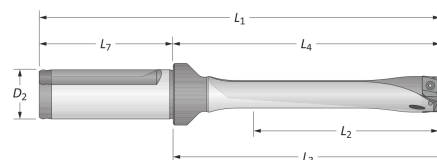

## Categorias

- Suporte XT Pro

Ref.	Descrição	D	Alcance	L1	L2	L3	L4	L5	D3
1115100324S25FM	HXT0324S-25FM - 3xD	3xD	24.00-25.99	169.9	78.0	116.8	113.9	56.0	25.0
1115100324S25CM	HXT0324S-25CM - 3xD	3xD	24.00-25.99	169.9	78.0	116.8	113.9	56.0	25.0
1115100524S25FM	HXT0524S-25FM - 5xD	5xD	24.00-25.99	221.9	130.0	168.7	165.9	56.0	25.0
1115100524S25CM	HXT0524S-25CM - 5xD	5xD	24.00-25.99	221.9	130.0	168.7	165.9	56.0	25.0
1115100724S25FM	HXT0724S-25FM - 7xD	7xD	24.00-25.99	273.9	181.9	220.7	217.9	56.0	25.0
1115100724S25CM	HXT0724S-25CM - 7xD	7xD	24.00-25.99	273.9	181.9	220.7	217.9	56.0	25.0
1115101024S25FM	HXT1024S-25FM - 10xD	10xD	24.00-25.99	351.7	259.9	298.7	295.7	56.0	25.0
1115101024S25CM	HXT1024S-25CM - 10xD	10xD	24.00-25.99	351.7	259.9	298.7	295.7	56.0	25.0