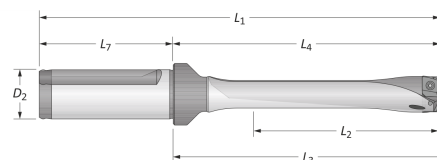

## Categorias

- Suporte XT Pro

Ref.	Descrição	D	Alcance	L1	L2	L3	L4	L5	D3
1115100322S25FM	HXT0322S-25FM - 3xD	3xD	22.00-23.99	161.1	72.0	108.3	105.1	56.0	25.0
1115100322S25CM	HXT0322S-25CM - 3xD	3xD	22.00-23.99	161.1	72.0	108.3	105.1	56.0	25.0
1115100522S25FM	HXT0522S-25FM - 5xD	5xD	22.00-23.99	209.2	120.0	156.2	153.2	56.0	25.0
1115100522S25CM	HXT0522S-25CM - 5xD	5xD	22.00-23.99	209.2	120.0	156.2	153.2	56.0	25.0
1115100722S25FM	HXT0722S-25FM - 7xD	7xD	22.00-23.99	257.2	167.9	204.2	201.2	56.0	25.0
1115100722S25CM	HXT0722S-25CM - 7xD	7xD	22.00-23.99	257.2	167.9	204.2	201.2	56.0	25.0
1115101022S25FM	HXT1022S-25FM - 10xD	10xD	22.00-23.99	329.0	239.9	276.2	273.0	56.0	25.0
1115101022S25CM	HXT1022S-25CM - 10xD	10xD	22.00-23.99	329.0	239.9	276.2	273.0	56.0	25.0