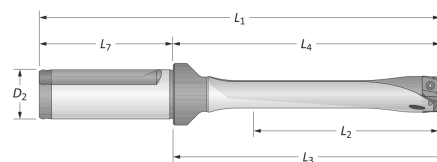

Suporte XT Pro Série 22

Categorias

- Suporte XT Pro

Ref.	Descrição	D	Alcance	L1	L2	L3	L4	L5	D3
1115100322S25FM	HXT0322S-25FM - 3xD	3xD	22.00-23.99	161.1	72.0	108.3	105.1	56.0	25.0
1115100322S25CM	HXT0322S-25CM - 3xD	3xD	22.00-23.99	161.1	72.0	108.3	105.1	56.0	25.0
1115100522S25FM	HXT0522S-25FM - 5xD	5xD	22.00-23.99	209.2	120.0	156.2	153.2	56.0	25.0
1115100522S25CM	HXT0522S-25CM - 5xD	5xD	22.00-23.99	209.2	120.0	156.2	153.2	56.0	25.0
1115100722S25FM	HXT0722S-25FM - 7xD	7xD	22.00-23.99	257.2	167.9	204.2	201.2	56.0	25.0
1115100722S25CM	HXT0722S-25CM - 7xD	7xD	22.00-23.99	257.2	167.9	204.2	201.2	56.0	25.0
1115101022S25FM	HXT1022S-25FM - 10xD	10xD	22.00-23.99	329.0	239.9	276.2	273.0	56.0	25.0
1115101022S25CM	HXT1022S-25CM - 10xD	10xD	22.00-23.99	329.0	239.9	276.2	273.0	56.0	25.0