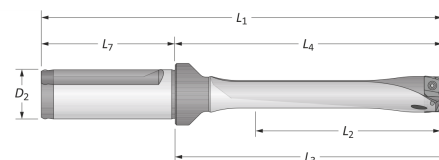

Suporte XT Pro Série 17

Categorias

- Suporte XT Pro

Ref.	Descrição	D	Alcance	L1	L2	L3	L4	L5	D3
1115100317S20FM	HXT0317S-20FM - 3xD	3xD	17.00-17.99	133.8	54.0	86.9	83.8	50.0	20.0
1115100317S20CM	HXT0317S-20CM - 3xD	3xD	17.00-17.99	133.8	54.0	86.9	83.8	50.0	20.0
1115100517S20FM	HXT0517S-20FM - 5xD	5xD	17.00-17.99	169.8	90.0	122.9	119.8	50.0	20.0
1115100517S20CM	HXT0517S-20CM - 5xD	5xD	17.00-17.99	169.8	90.0	122.9	119.8	50.0	20.0
1115100717S20FM	HXT0717S-20FM - 7xD	7xD	17.00-17.99	206.0	125.8	158.9	156.0	50.0	20.0
1115100717S20CM	HXT0717S-20CM - 7xD	7xD	17.00-17.99	206.0	125.8	158.9	156.0	50.0	20.0
1115101017S20FM	HXT1017S-20FM - 10xD	10xD	17.00-17.99	259.9	179.8	212.8	209.9	50.0	20.0
1115101017S20CM	HXT1017S-20CM - 10xD	10xD	17.00-17.99	259.9	179.8	212.8	209.9	50.0	20.0