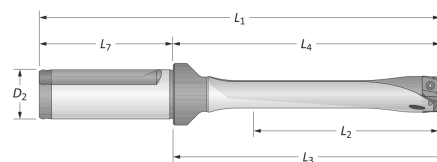

## Suporte XT Pro Série 17

## Categorias

- Suporte XT Pro

Ref.	Descrição	D	Alcance	L1	L2	L3	L4	L5	D3
1115100317S20FM	HXT0317S-20FM - 3xD	3xD	17.00-17.99	133.8	54.0	86.9	83.8	50.0	20.0
1115100317S20CM	HXT0317S-20CM - 3xD	3xD	17.00-17.99	133.8	54.0	86.9	83.8	50.0	20.0
1115100517S20FM	HXT0517S-20FM - 5xD	5xD	17.00-17.99	169.8	90.0	122.9	119.8	50.0	20.0
1115100517S20CM	HXT0517S-20CM - 5xD	5xD	17.00-17.99	169.8	90.0	122.9	119.8	50.0	20.0
1115100717S20FM	HXT0717S-20FM - 7xD	7xD	17.00-17.99	206.0	125.8	158.9	156.0	50.0	20.0
1115100717S20CM	HXT0717S-20CM - 7xD	7xD	17.00-17.99	206.0	125.8	158.9	156.0	50.0	20.0
1115101017S20FM	HXT1017S-20FM - 10xD	10xD	17.00-17.99	259.9	179.8	212.8	209.9	50.0	20.0
1115101017S20CM	HXT1017S-20CM - 10xD	10xD	17.00-17.99	259.9	179.8	212.8	209.9	50.0	20.0