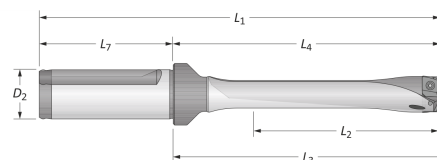

## Categorias

- Suporte XT Pro

Ref.	Descrição	D	Alcance	L1	L2	L3	L4	L5	D3
1115100317S20FM	HXT0317S-20FM - 3xD	3xD	17.00-17.99	133.8	54.0	86.9	83.8	50.0	20.0
1115100317S20CM	HXT0317S-20CM - 3xD	3xD	17.00-17.99	133.8	54.0	86.9	83.8	50.0	20.0
1115100517S20FM	HXT0517S-20FM - 5xD	5xD	17.00-17.99	169.8	90.0	122.9	119.8	50.0	20.0
1115100517S20CM	HXT0517S-20CM - 5xD	5xD	17.00-17.99	169.8	90.0	122.9	119.8	50.0	20.0
1115100717S20FM	HXT0717S-20FM - 7xD	7xD	17.00-17.99	206.0	125.8	158.9	156.0	50.0	20.0
1115100717S20CM	HXT0717S-20CM - 7xD	7xD	17.00-17.99	206.0	125.8	158.9	156.0	50.0	20.0
1115101017S20FM	HXT1017S-20FM - 10xD	10xD	17.00-17.99	259.9	179.8	212.8	209.9	50.0	20.0
1115101017S20CM	HXT1017S-20CM - 10xD	10xD	17.00-17.99	259.9	179.8	212.8	209.9	50.0	20.0