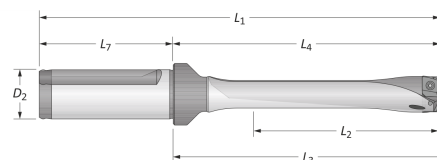

Suporte XT Pro Série 16

Categorias

- Suporte XT Pro

Ref.	Descrição	D	Alcance	L1	L2	L3	L4	L5	D3
1115100316S20FM	HXT0316S-20FM - 3xD	3xD	16.00-16.99	131.3	50.8	84.2	81.3	50.0	20.0
1115100316S20CM	HXT0316S-20CM - 3xD	3xD	16.00-16.99	131.3	50.8	84.2	81.3	50.0	20.0
1115100516S20FM	HXT0516S-20FM - 5xD	5xD	16.00-16.99	165.1	85.0	118.2	115.1	50.0	20.0
1115100516S20CM	HXT0516S-20CM - 5xD	5xD	16.00-16.99	165.1	85.0	118.2	115.1	50.0	20.0
1115100716S20FM	HXT0716S-20FM - 7xD	7xD	16.00-16.99	199.2	119.0	152.0	149.2	50.0	20.0
1115100716S20CM	HXT0716S-20CM - 7xD	7xD	16.00-16.99	199.2	119.0	152.0	149.2	50.0	20.0
1115101016S20FM	HXT1016S-20FM - 10xD	10xD	16.00-16.99	250.0	169.9	203.2	200.0	50.0	20.0
1115101016S20CM	HXT1016S-20CM - 10xD	10xD	16.00-16.99	250.0	169.9	203.2	200.0	50.0	20.0