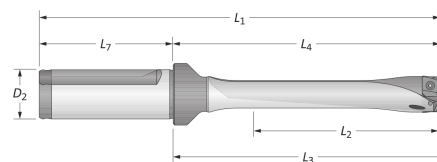

Suporte XT Pro Série 16

Categorias

- Suporte XT Pro

Ref.	Descrição	D	Alcance	L1	L2	L3	L4	L5	D3
1115100316S20FM	HXT0316S-20FM - 3xD	3xD	16.00-16.99	131.3	50.8	84.2	81.3	50.0	20.0
1115100316S20CM	HXT0316S-20CM - 3xD	3xD	16.00-16.99	131.3	50.8	84.2	81.3	50.0	20.0
1115100516S20FM	HXT0516S-20FM - 5xD	5xD	16.00-16.99	165.1	85.0	118.2	115.1	50.0	20.0
1115100516S20CM	HXT0516S-20CM - 5xD	5xD	16.00-16.99	165.1	85.0	118.2	115.1	50.0	20.0
1115100716S20FM	HXT0716S-20FM - 7xD	7xD	16.00-16.99	199.2	119.0	152.0	149.2	50.0	20.0
1115100716S20CM	HXT0716S-20CM - 7xD	7xD	16.00-16.99	199.2	119.0	152.0	149.2	50.0	20.0
1115101016S20FM	HXT1016S-20FM - 10xD	10xD	16.00-16.99	250.0	169.9	203.2	200.0	50.0	20.0
1115101016S20CM	HXT1016S-20CM - 10xD	10xD	16.00-16.99	250.0	169.9	203.2	200.0	50.0	20.0