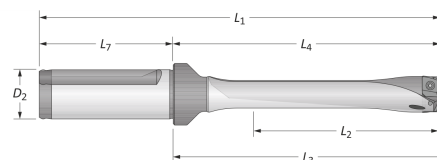

Suporte XT Pro Série 11

Categorias

- Suporte XT Pro

Ref.	Descrição	D	Alcance	L1	L2	L3	L4	L5	D3
1115100311S16FM	HXT0311S-16FM - 3xD	3xD	11.00-11.99	110.6	36.0	64.4	62.6	48.0	16.0
1115100311S16CM	HXT0311S-16CM - 3xD	3xD	11.00-11.99	110.6	36.0	64.4	62.6	48.0	16.0
1115100511S16FM	HXT0511S-16FM - 5xD	5xD	11.00-11.99	134.6	60.0	88.4	86.6	48.0	16.0
1115100511S16CM	HXT0511S-16CM - 5xD	5xD	11.00-11.99	134.6	60.0	88.4	86.6	48.0	16.0
1115100711S16FM	HXT0711S-16FM - 7xD	7xD	11.00-11.99	158.6	83.7	112.4	110.6	48.0	16.0
1115100711S16CM	HXT0711S-16CM - 7xD	7xD	11.00-11.99	158.6	83.7	112.4	110.6	48.0	16.0
1115101011S16FM	HXT1011S-16FM - 10xD	10xD	11.00-11.99	194.6	119.9	148.4	146.6	48.0	16.0
1115101011S16CM	HXT1011S-16CM - 10xD	10xD	11.00-11.99	194.6	119.9	148.4	146.6	48.0	16.0