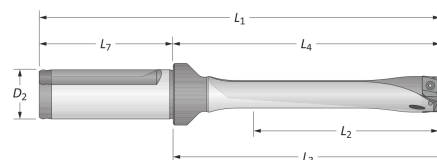

## Categorias

- Suporte XT Pro

Ref.	Descrição	D	Alcance	L1	L2	L3	L4	L5	D3
1115100311S16FM	HXT0311S-16FM - 3xD	3xD	11.00-11.99	110.6	36.0	64.4	62.6	48.0	16.0
1115100311S16CM	HXT0311S-16CM - 3xD	3xD	11.00-11.99	110.6	36.0	64.4	62.6	48.0	16.0
1115100511S16FM	HXT0511S-16FM - 5xD	5xD	11.00-11.99	134.6	60.0	88.4	86.6	48.0	16.0
1115100511S16CM	HXT0511S-16CM - 5xD	5xD	11.00-11.99	134.6	60.0	88.4	86.6	48.0	16.0
1115100711S16FM	HXT0711S-16FM - 7xD	7xD	11.00-11.99	158.6	83.7	112.4	110.6	48.0	16.0
1115100711S16CM	HXT0711S-16CM - 7xD	7xD	11.00-11.99	158.6	83.7	112.4	110.6	48.0	16.0
1115101011S16FM	HXT1011S-16FM - 10xD	10xD	11.00-11.99	194.6	119.9	148.4	146.6	48.0	16.0
1115101011S16CM	HXT1011S-16CM - 10xD	10xD	11.00-11.99	194.6	119.9	148.4	146.6	48.0	16.0