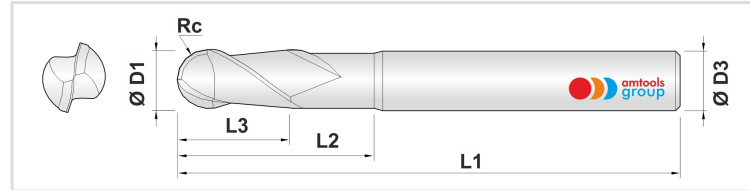

Fresa MD esf. 2HCBE - 2 Nav

Categorias

- Esféricas
- Esférica

Ref.	Descrição	D1	D3	L1	L2	Raio	Z
27F400060100060	Ø6x10x60-S06	6	6	60	10	3	2
27F400060120080	Ø6x12x80-S06	6	6	80	12	3	2
27F400060120100	Ø6x12x100-S06	6	6	100	12	3	2
27F400080140080	Ø8x14x80	8	8	80	14	4	2
27F400080140100	Ø8x14x100	8	8	100	14	4	2
27F400100150075	Ø10x15x75	10	10	75	15	5	2
27F400100180100	Ø10x18x100	10	10	100	18	5	2
27F400120180080	Ø12x18x80	12	12	80	18	6	2
27F400120220110	Ø12x22x110	12	12	110	22	6	2
27F400160300110	Ø16x30x110	16	16	110	30	8	2
27F400010025S06	Ø1x2.5x50-S06	1	6	50	2.5	0.5	2
27F400015040S06	Ø1.5x4x50-S06	1.5	6	50	4	0.75	2
27F400020050S06	Ø2x5x50-S06	2	6	50	5	1	2
27F400030060S06	Ø3x6x50-S06	3	6	50	6	1.5	2
27F400040080S06	Ø4x8x50-S06	4	6	50	8	2	2
27F400030060S04	Ø3x6x50-S04	3	4	50	6	1.5	2
27F400040080080	Ø4x8x80-S04	4	4	80	8	2	2