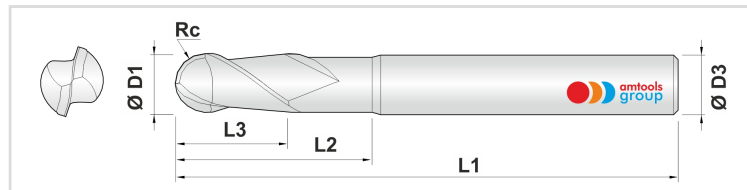

Fresa MD esf. 2HCBE - 2 Nav

Categorias

- Esféricas
- Esférica

Ref.	Descrição	D1	D3	L1	L2	Raio	Z
27F400060100060	Ø6x10x60-S06	6	6	60	10	3	2
27F400060120080	Ø6x12x80-S06	6	6	80	12	3	2
27F400060120100	Ø6x12x100-S06	6	6	100	12	3	2
27F400080140080	Ø8x14x80	8	8	80	14	4	2
27F400080140100	Ø8x14x100	8	8	100	14	4	2
27F400100150075	Ø10x15x75	10	10	75	15	5	2
27F400100180100	Ø10x18x100	10	10	100	18	5	2
27F400120180080	Ø12x18x80	12	12	80	18	6	2
27F400120220110	Ø12x22x110	12	12	110	22	6	2
27F400160300110	Ø16x30x110	16	16	110	30	8	2
27F400010025S06	Ø1x2.5x50-S06	1	6	50	2.5	0.5	2
27F400015040S06	Ø1.5x4x50-S06	1.5	6	50	4	0.75	2
27F400020050S06	Ø2x5x50-S06	2	6	50	5	1	2
27F400030060S06	Ø3x6x50-S06	3	6	50	6	1.5	2
27F400040080S06	Ø4x8x50-S06	4	6	50	8	2	2
27F400030060S04	Ø3x6x50-S04	3	4	50	6	1.5	2
27F400040080080	Ø4x8x80-S04	4	4	80	8	2	2