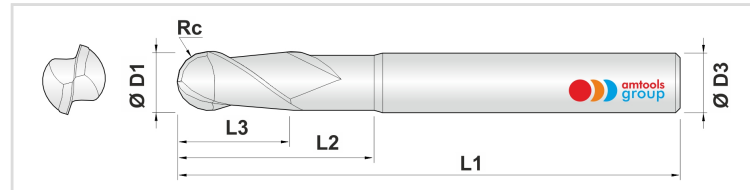

Fresa MD esf. 2HCBE - 2 Nav

Categorias

- Esféricas
- Esférica

Ref.	Descrição	D1	D3	L1	L2	Raio	Z
27F400060100060	Ø6x10x60-S06	6	6	60	10	3	2
27F400060120080	Ø6x12x80-S06	6	6	80	12	3	2
27F400060120100	Ø6x12x100-S06	6	6	100	12	3	2
27F400080140080	Ø8x14x80	8	8	80	14	4	2
27F400080140100	Ø8x14x100	8	8	100	14	4	2
27F400100150075	Ø10x15x75	10	10	75	15	5	2
27F400100180100	Ø10x18x100	10	10	100	18	5	2
27F400120180080	Ø12x18x80	12	12	80	18	6	2
27F400120220110	Ø12x22x110	12	12	110	22	6	2
27F400160300110	Ø16x30x110	16	16	110	30	8	2
27F400010025S06	Ø1x2.5x50-S06	1	6	50	2.5	0.5	2
27F400015040S06	Ø1.5x4x50-S06	1.5	6	50	4	0.75	2
27F400020050S06	Ø2x5x50-S06	2	6	50	5	1	2
27F400030060S06	Ø3x6x50-S06	3	6	50	6	1.5	2
27F400040080S06	Ø4x8x50-S06	4	6	50	8	2	2
27F400030060S04	Ø3x6x50-S04	3	4	50	6	1.5	2
27F400040080080	Ø4x8x80-S04	4	4	80	8	2	2