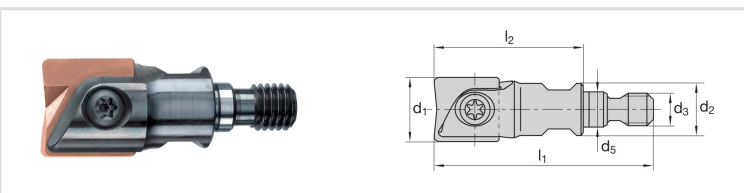

Roca Modular EBGV

Categorias

- Cabeças Roscadas

Ref.	Descrição	D1	L2	L1	sw	D3	d5	D2	Z	Refrigeração
040300006131472	Ø8 - M6 - S/ Refrigeração	8	25	39,5	8	M6	6,5	10	2	NÃO
040300006131474	Ø10 - M6 - S/ Refrigeração	10	25	39,5	8	M6	6,5	10	2	NÃO
040300006131476	Ø12 - M6 - S/ Refrigeração	12	25	39,5	9	M6	6,5	10	2	NÃO
040300006131478	Ø12 - M8 - C/ Refrigeração	12	28	45,5	10	M8	8,5	13	2	SIM
040300006131480	Ø16 - M8 - C/ Refrigeração	16	28	45,5	10	M8	8,5	13	2	SIM
040300006131482	Ø20 - M10 - C/ Refrigeração	20	32	51,5	15	M10	10,5	18	2	SIM
040300006131484	Ø25 - M12 - C/ Refrigeração	25	42	64	17	M12	12,5	21	2	SIM
040300006131486	Ø32 - M16 - C/ Refrigeração	32	47	71	26	M16	17	30	2	SIM